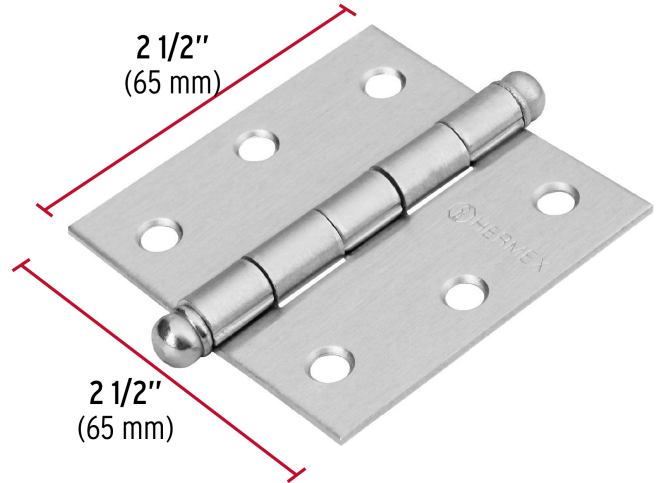

HERMEX

CÓDIGO: 43255 CLAVE: BC-253R

Bisagra cuadrada 2-1/2", satinado, cabeza redonda, HERMEX

- Fabricada en acero con acabado satinado
- Perno suelto con cabeza redonda
- 30% Mayor espesor que las marcas tradicionales
- Para uso en carpintería y en la industria mueblera

**Certificaciones y garantías**

- Garantizado contra defectos de fabricación o mano de obra. La garantía se puede hacer válida con cualquier distribuidor de TRUPER

Especificaciones

Medida	2 1/2" (65 mm)
Espesor	2 mm
Número de orificios	6
Empaque individual	Caja
Inner	10
Máster	100
Pallet	13500

País de origen**Fabricado en China bajo las estrictas especificaciones de GRUPO TRUPER**

Imágenes complementarias

Perno suelto con cabeza redonda

EMPAQUE INNER

Alto:
4.3 cm
(1 1/2")

Ancho:
8.7 cm
(3 1/2")

Largo:
11.2 cm
(4 1/2")

Contiene: 10 piezas

Peso: 0.83 kg (1.8 lb)

Imágenes complementarias

EMPAQUE MASTER

Contiene: 10 inner (100 piezas)

Peso: 8.52 kg (18.8 lb)