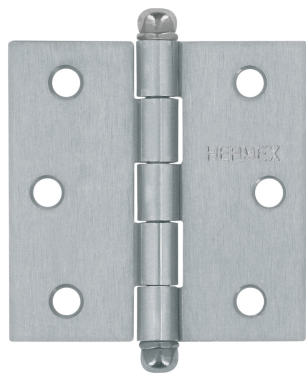

HERMEX

CÓDIGO: 43255 CLAVE: BC-253R

Bisagra cuadrada 2-1/2", satinado, cabeza redonda, HERMEX

- Fabricada en acero con acabado satinado
- Perno suelto con cabeza redonda
- 30% Mayor espesor que las marcas tradicionales
- Para uso en carpintería y en la industria mueblera

**Certificaciones y garantías**

- Garantizado contra defectos de fabricación o mano de obra. La garantía se puede hacer válida con cualquier distribuidor de TRUPER

Especificaciones

Medida	2 1/2" (65 mm)
Espesor	2 mm
Número de orificios	6
Empaque individual	Caja
Inner	10
Máster	100
Pallet	13500

País de origen**Fabricado en China bajo las estrictas especificaciones de GRUPO TRUPER**

Imágenes complementarias

Perno suelto con cabeza redonda

EMPAQUE INNER

Alto:
4.3 cm
(1 1/2")

Ancho:
8.7 cm
(3 1/2")

Largo:
11.2 cm
(4 1/2")