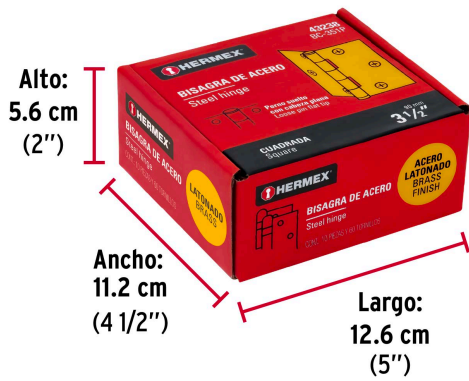

HERMEX

CÓDIGO: 43238 CLAVE: BC-351P

Bisagra cuadrada 3-1/2", latonado, cabeza plana, HERMEX

- Fabricada en acero con acabado latonado
- Perno suelto con cabeza plana
- 30% Mayor espesor que las marcas tradicionales
- Para uso en carpintería y en la industria mueblera

**Certificaciones y garantías**

- Garantizado contra defectos de fabricación o mano de obra. La garantía se puede hacer válida con cualquier distribuidor de TRUPER

Especificaciones

Medida	3-1/2" (90 mm)
Espesor	2 mm
Número de orificios	6
Peso por pieza	169 g
Empaque individual	Caja
Inner	10
Master	100
Pallet	6000

País de origen**Fabricado en China bajo las estrictas especificaciones de GRUPO TRUPER**

Imágenes complementarias

Perno suelto con
cabeza plana

EMPAQUE INNER

Contiene: 10 piezas

Peso: 1.84 kg (4 lb)

EMPAQUE MASTER

Contiene: 10 inner (100 piezas)

Peso: 18.7 kg (41.2 lb)