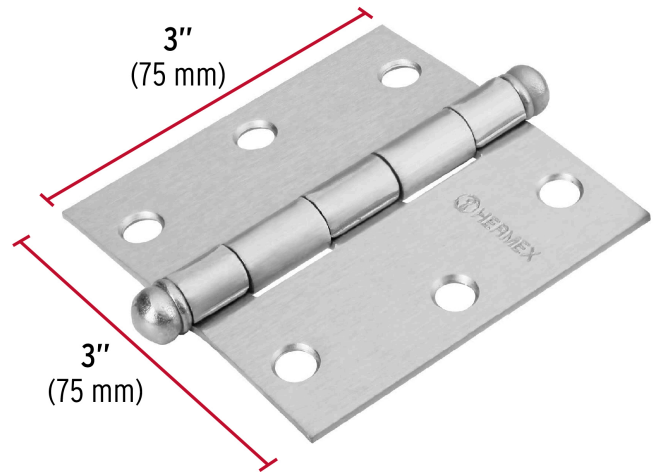

HERMEX

CÓDIGO: 43256 CLAVE: BC-303R

Bisagra cuadrada 3", satinado, cabeza redonda, HERMEX

- Fabricada en acero con acabado satinado
- Perno suelto con cabeza redonda
- 30% Mayor espesor que las marcas tradicionales
- Para uso en carpintería y en la industria mueblera

**Certificaciones y garantías**

- Garantizado contra defectos de fabricación o mano de obra. La garantía se puede hacer válida con cualquier distribuidor de TRUPER

Especificaciones

Medida	3" (75 mm)
Espesor	2.0 mm
Número de orificios	6
Empaque individual	Caja
Inner	20
Máster	160
Pallet	6720

País de origen**Fabricado en China bajo las estrictas especificaciones de GRUPO TRUPER**

Imágenes complementarias

EMPAQUE INNER

Contiene: 20 piezas

Peso: 2.68 kg (5.9 lb)

Imágenes complementarias

EMPAQUE MASTER

Contiene: 8 inner (160 piezas)

Peso: 21.62 kg (47.7 lb)