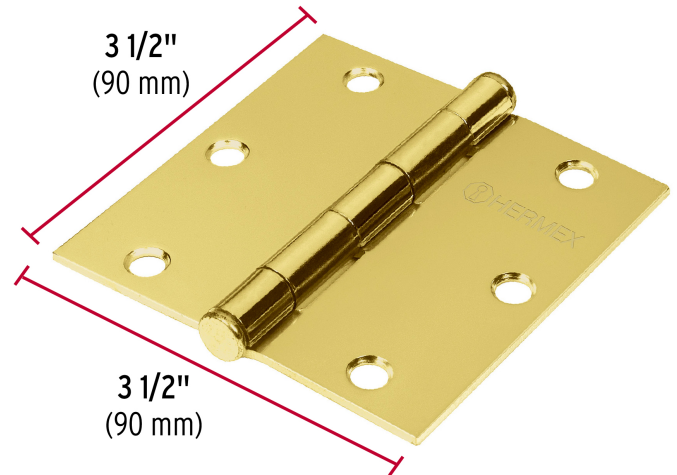

HERMEX

CÓDIGO: 43238 CLAVE: BC-351P

Bisagra cuadrada 3-1/2", latonado, cabeza plana, HERMEX

- Fabricada en acero con acabado latonado
- Perno suelto con cabeza plana
- 30% Mayor espesor que las marcas tradicionales
- Para uso en carpintería y en la industria mueblera

**Certificaciones y garantías**

- Garantizado contra defectos de fabricación o mano de obra. La garantía se puede hacer válida con cualquier distribuidor de TRUPER

Especificaciones

Medida	3-1/2" (90 mm)
Espesor	2 mm
Número de orificios	6
Peso por pieza	169 g
Empaque individual	Caja
Inner	10
Master	100
Pallet	6000

País de origen**Fabricado en China bajo las estrictas especificaciones de GRUPO TRUPER**

Imágenes complementarias

Perno suelto con
cabeza plana

EMPAQUE INNER

Contiene: 10 piezas

Peso: 1.84 kg (4 lb)

EMPAQUE MASTER

Contiene: 10 inner (100 piezas)

Peso: 18.7 kg (41.2 lb)