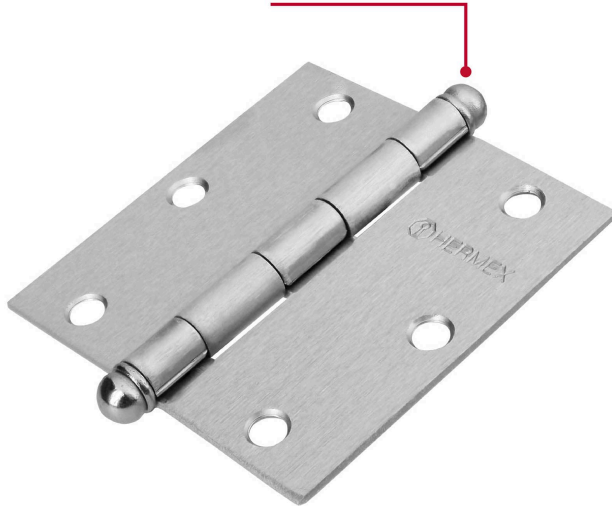

**HERMEX**

CÓDIGO: 43257 CLAVE: BC-353R

**Bisagra cuadrada 3-1/2", satinado, cabeza redonda, HERMEX**

- Fabricada en acero con acabado satinado
- Perno suelto con cabeza redonda
- 30% Mayor espesor que las marcas tradicionales
- Para uso en carpintería y en la industria mueblera

**Certificaciones y garantías**

• Garantizado contra defectos de fabricación o mano de obra. La garantía se puede hacer válida con cualquier distribuidor de TRUPER

**Especificaciones**

Medida	3 1/2" (90 mm)
Espesor	2 mm
Número de orificios	6
Empaque individual	Caja
Inner	10
Máster	100
Pallet	6000

**País de origen**

**Fabricado en China bajo las estrictas especificaciones de GRUPO TRUPER**

Imágenes complementarias

Perno suelto con cabeza redonda

EMPAQUE INNER

Contiene: 10 piezas

Peso: 1.87 kg (4 lb)