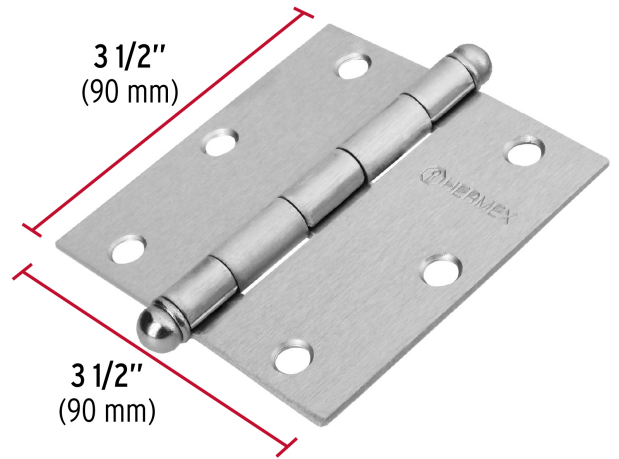

**HERMEX**

CÓDIGO: 43257 CLAVE: BC-353R

**Bisagra cuadrada 3-1/2", satinado, cabeza redonda, HERMEX**

- Fabricada en acero con acabado satinado
- Perno suelto con cabeza redonda
- 30% Mayor espesor que las marcas tradicionales
- Para uso en carpintería y en la industria mueblera

**Certificaciones y garantías**

• Garantizado contra defectos de fabricación o mano de obra. La garantía se puede hacer válida con cualquier distribuidor de TRUPER

**Especificaciones**

Medida	3 1/2" (90 mm)
Espesor	2 mm
Número de orificios	6
Empaque individual	Caja
Inner	10
Máster	100
Pallet	6000

**País de origen**

**Fabricado en China bajo las estrictas especificaciones de GRUPO TRUPER**

Imágenes complementarias

Perno suelto con cabeza redonda

EMPAQUE INNER

Contiene: 10 piezas

Peso: 1.87 kg (4 lb)