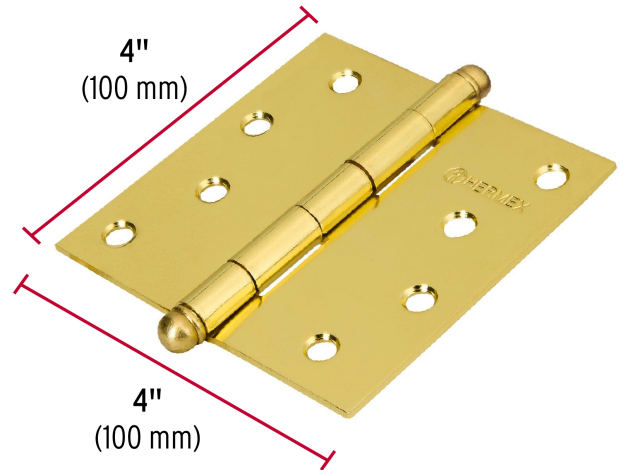

**HERMEX**

CÓDIGO: 43234 CLAVE: BC-401R

**Bisagra cuadrada 4", latonado, cabeza redonda, HERMEX**

- Fabricada en acero con acabado latonado
- Perno suelto con cabeza redonda
- 30% Mayor espesor que las marcas tradicionales
- Para uso en carpintería y en la industria mueblera

**Certificaciones y garantías**

- Garantizado contra defectos de fabricación o mano de obra. La garantía se puede hacer válida con cualquier distribuidor de TRUPER

**Especificaciones**

Medida	4" (100 mm)
Espesor	2.5 mm
Número de orificios	8
Empaque individual	Caja
Inner	10
Master	100
Pallet	3100

**País de origen****Fabricado en China bajo las estrictas especificaciones de GRUPO TRUPER**

**Imágenes complementarias**

**EMPAQUE INNER**

**EMPAQUE MASTER**

**Contiene: 10 piezas**

**Peso: 2.67 kg (5.9 lb)**

**Contiene: 10 inner (100 piezas)**

**Peso: 27.12 kg (59.8 lb)**

Imágenes complementarias