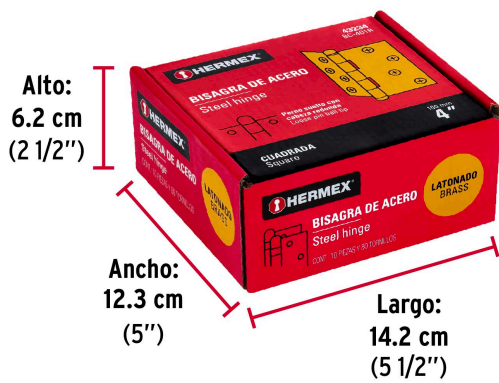

**HERMEX**

CÓDIGO: 43234 CLAVE: BC-401R

**Bisagra cuadrada 4", latonado, cabeza redonda, HERMEX**

- Fabricada en acero con acabado latonado
- Perno suelto con cabeza redonda
- 30% Mayor espesor que las marcas tradicionales
- Para uso en carpintería y en la industria mueblera

**Certificaciones y garantías**

- Garantizado contra defectos de fabricación o mano de obra. La garantía se puede hacer válida con cualquier distribuidor de TRUPER

**Especificaciones**

Medida	4" (100 mm)
Espesor	2.5 mm
Número de orificios	8
Empaque individual	Caja
Inner	10
Master	100
Pallet	3100

**País de origen****Fabricado en China bajo las estrictas especificaciones de GRUPO TRUPER**

**Imágenes complementarias**

**EMPAQUE INNER**

**EMPAQUE MASTER**

**Contiene: 10 piezas**

**Peso: 2.67 kg (5.9 lb)**

**Contiene: 10 inner (100 piezas)**

**Peso: 27.12 kg (59.8 lb)**

Imágenes complementarias