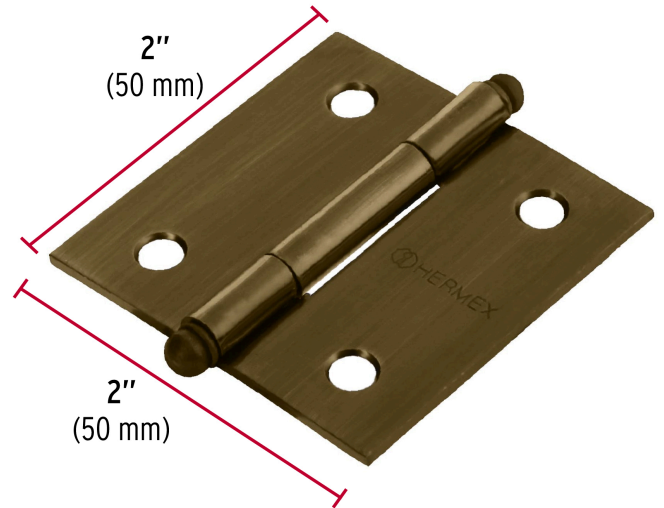

HERMEX

CÓDIGO: 43244 CLAVE: BC-202R

Bisagra cuadrada 2", latón antiguo, cabeza redonda, HERMEX

- Fabricada en acero con acabado latón antiguo
- Perno suelto con cabeza redonda
- 30% Mayor espesor que las marcas tradicionales
- Para uso en carpintería y en la industria mueblera

**Certificaciones y garantías**

- Garantizado contra defectos de fabricación o mano de obra. La garantía se puede hacer válida con cualquier distribuidor de TRUPER

Especificaciones

Medida	2" (50 mm)
Espesor	1.5 mm
Número de orificios	4
Empaque individual	Caja
Inner	10
Máster	100
Pallet	28000

País de origen**Fabricado en China bajo las estrictas especificaciones de GRUPO TRUPER**

Imágenes complementarias

EMPAQUE INNER

Alto:
3.3 cm
(1 1/2")

Ancho:
6.3 cm
(2 1/2")

Largo:
7.8 cm
(3")

Contiene: 10 piezas

Peso: 0.41 kg (0.9 lb)

Imágenes complementarias

EMPAQUE MASTER

Contiene: 10 inner (100 piezas)

Peso: 4.14 kg (9 lb)