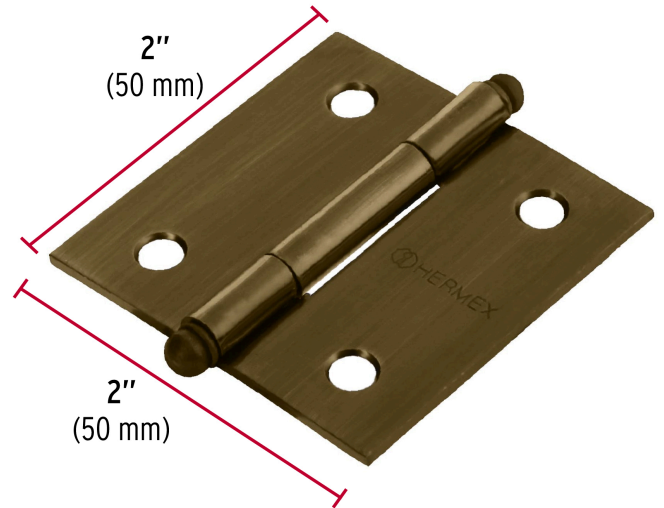

HERMEX

CÓDIGO: 43244 CLAVE: BC-202R

Bisagra cuadrada 2", latón antiguo, cabeza redonda, HERMEX

- Fabricada en acero con acabado latón antiguo
- Perno suelto con cabeza redonda
- 30% Mayor espesor que las marcas tradicionales
- Para uso en carpintería y en la industria mueblera

**Certificaciones y garantías**

- Garantizado contra defectos de fabricación o mano de obra. La garantía se puede hacer válida con cualquier distribuidor de TRUPER

Especificaciones

Medida	2" (50 mm)
Espesor	1.5 mm
Número de orificios	4
Empaque individual	Caja
Inner	10
Máster	100
Pallet	28000

País de origen**Fabricado en China bajo las estrictas especificaciones de GRUPO TRUPER**

Imágenes complementarias

EMPAQUE INNER

Contiene: 10 piezas

Peso: 0.41 kg (0.9 lb)

Imágenes complementarias

EMPAQUE MASTER

Contiene: 10 inner (100 piezas)

Peso: 4.14 kg (9 lb)