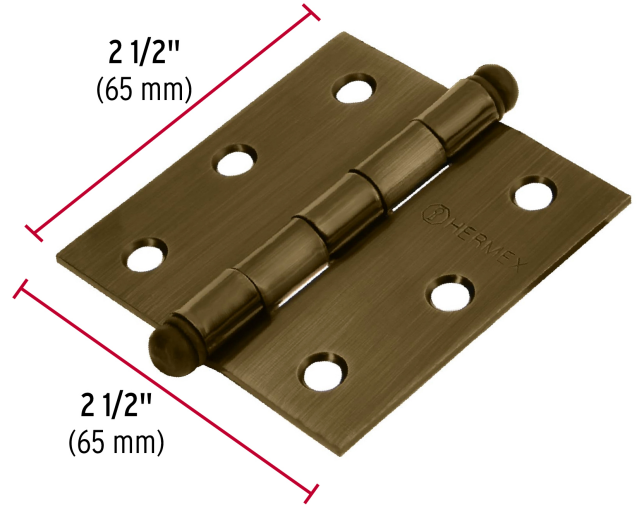

**HERMEX**

CÓDIGO: 43245 CLAVE: BC-252R

**Bisagra cuadrada 2-1/2", latón antiguo, cabeza redonda**

- Fabricada en acero con acabado latón antiguo
- Perno suelto con cabeza redonda
- 30% Mayor espesor que las marcas tradicionales
- Para uso en carpintería y en la industria mueblera

**Certificaciones y garantías**

- Garantizado contra defectos de fabricación o mano de obra. La garantía se puede hacer válida con cualquier distribuidor de TRUPER

**Especificaciones**

Medida	2-1/2" (65 mm)
Espesor	2 mm
Número de orificios	6
Empaque individual	Caja
Inner	10
Master	100
Pallet	10000

**País de origen****Fabricado en China bajo las estrictas especificaciones de GRUPO TRUPER**

Imágenes complementarias

**EMPAQUE INNER**

**EMPAQUE MASTER**

Contiene: 10 piezas

Peso: 0.84 kg (1.9 lb)

Contiene: 10 inner (100 piezas)

Peso: 8.6 kg (19 lb)