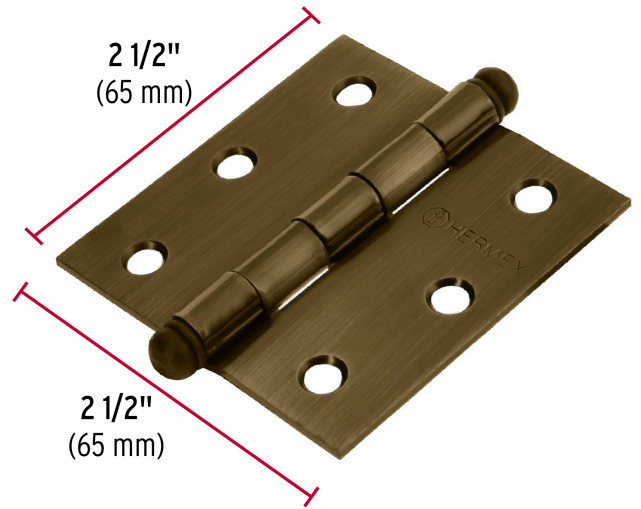

HERMEX

CÓDIGO: 43245 CLAVE: BC-252R

Bisagra cuadrada 2-1/2", latón antiguo, cabeza redonda

- Fabricada en acero con acabado latón antiguo
- Perno suelto con cabeza redonda
- 30% Mayor espesor que las marcas tradicionales
- Para uso en carpintería y en la industria mueblera

**Certificaciones y garantías**

- Garantizado contra defectos de fabricación o mano de obra. La garantía se puede hacer válida con cualquier distribuidor de TRUPER

Especificaciones

Medida	2-1/2" (65 mm)
Espesor	2 mm
Número de orificios	6
Empaque individual	Caja
Inner	10
Máster	100
Pallet	10000

País de origen**Fabricado en China bajo las estrictas especificaciones de GRUPO TRUPER**

Imágenes complementarias

EMPAQUE INNER

Contiene: 10 piezas

Peso: 0.84 kg (1.9 lb)

Imágenes complementarias

EMPAQUE MASTER

Contiene: 10 inner (100 piezas)

Peso: 8.6 kg (19 lb)