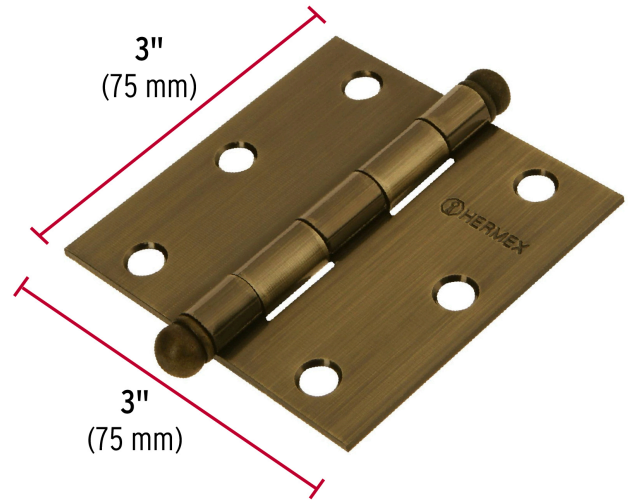

HERMEX

CÓDIGO: 43246 CLAVE: BC-302R

Bisagra cuadrada 3", latón antiguo, cabeza redonda, HERMEX

- Fabricada en acero con acabado latón antiguo
- Perno suelto con cabeza redonda
- 30% Mayor espesor que las marcas tradicionales
- Para uso en carpintería y en la industria mueblera

**Certificaciones y garantías**

- Garantizado contra defectos de fabricación o mano de obra. La garantía se puede hacer válida con cualquier distribuidor de TRUPER

Especificaciones

Medida	3" (75 mm)
Espesor	2 mm
Número de orificios	6
Empaque individual	Caja
Inner	20
Máster	160
Pallet	7680

País de origen**Fabricado en China bajo las estrictas especificaciones de GRUPO TRUPER**

Imágenes complementarias

EMPAQUE INNER

Contiene: 20 piezas

Peso: 2.7 kg (6 lb)

Imágenes complementarias

EMPAQUE MASTER

Contiene: 8 inner (160 piezas)

Peso: 21.9 kg (48.3 lb)