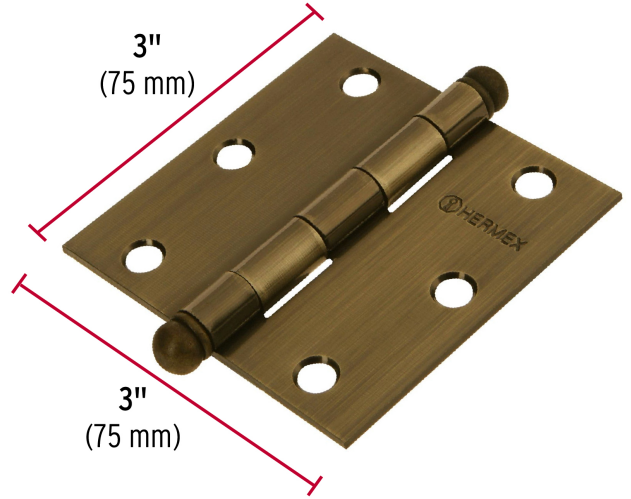

**HERMEX**

CÓDIGO: 43246 CLAVE: BC-302R

**Bisagra cuadrada 3", latón antiguo, cabeza redonda, HERMEX**

- Fabricada en acero con acabado latón antiguo
- Perno suelto con cabeza redonda
- 30% Mayor espesor que las marcas tradicionales
- Para uso en carpintería y en la industria mueblera

**Certificaciones y garantías**

• Garantizado contra defectos de fabricación o mano de obra. La garantía se puede hacer válida con cualquier distribuidor de TRUPER

**Especificaciones**

Medida	3" (75 mm)
Espesor	2 mm
Número de orificios	6
Empaque individual	Caja
Inner	20
Master	160
Pallet	7680

**País de origen**

Fabricado en China bajo las estrictas especificaciones de GRUPO TRUPER

Imágenes complementarias

**EMPAQUE INNER**

Contiene: 20 piezas

Peso: 2.7 kg (6 lb)

**EMPAQUE MASTER**

Contiene: 8 inner (160 piezas)