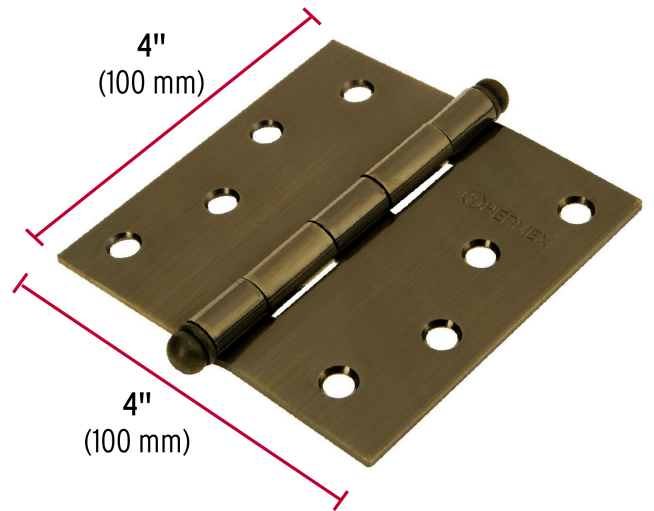

HERMEX

CÓDIGO: 43248 CLAVE: BC-402R

Bisagra cuadrada 4", latón antiguo, cabeza redonda, HERMEX

- Fabricada en acero con acabado latón antiguo
- Perno suelto con cabeza redonda
- 30% Mayor espesor que las marcas tradicionales
- Para uso en carpintería y en la industria mueblera

**Certificaciones y garantías**

- Garantizado contra defectos de fabricación o mano de obra. La garantía se puede hacer válida con cualquier distribuidor de TRUPER

Especificaciones

Medida	4" (100 mm)
Espesor	2.5 mm
Número de orificios	8
Empaque individual	Caja
Inner	10
Máster	100
Pallet	3600

País de origen**Fabricado en China bajo las estrictas especificaciones de GRUPO TRUPER**

Imágenes complementarias

EMPAQUE INNER

Contiene: 10 piezas

Peso: 2.69 kg (5.9 lb)

Imágenes complementarias

EMPAQUE MASTER

Contiene: 10 inner (100 piezas)

Peso: 27.36 kg (60.3 lb)