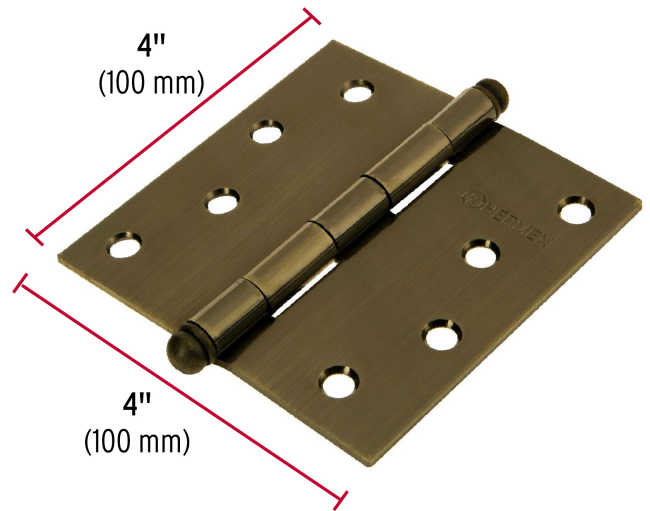

**HERMEX**

CÓDIGO: 43248    CLAVE: BC-402R

**Bisagra cuadrada 4", latón antiguo, cabeza redonda, HERMEX**

- Fabricada en acero con acabado latón antiguo
- Perno suelto con cabeza redonda
- 30% Mayor espesor que las marcas tradicionales
- Para uso en carpintería y en la industria mueblera

**Certificaciones y garantías**

- Garantizado contra defectos de fabricación o mano de obra. La garantía se puede hacer válida con cualquier distribuidor de TRUPER

**Especificaciones**

Medida	4" (100 mm)
Espesor	2.5 mm
Número de orificios	8
Empaque individual	Caja
Inner	10
Master	100
Pallet	3600

**País de origen****Fabricado en China bajo las estrictas especificaciones de GRUPO TRUPER**

**Imágenes complementarias**

**EMPAQUE INNER**

**EMPAQUE MASTER**

Contiene: 10 piezas

Peso: 2.69 kg (5.9 lb)

Contiene: 10 inner (100 piezas)