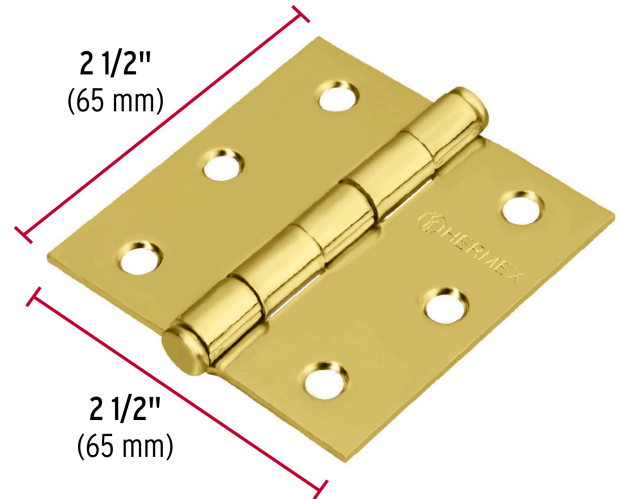

**HERMEX**

CÓDIGO: 43236 CLAVE: BC-251P

**Bisagra cuadrada 2-1/2", latonado, cabeza plana, HERMEX**

- Fabricada en acero con acabado latonado
- Perno suelto con cabeza plana
- 30% Mayor espesor que las marcas tradicionales
- Para uso en carpintería y en la industria mueblera

**Certificaciones y garantías**

- Garantizado contra defectos de fabricación o mano de obra. La garantía se puede hacer válida con cualquier distribuidor de TRUPER

**Especificaciones**

|                     |                |
|---------------------|----------------|
| Medida              | 2-1/2" (65 mm) |
| Espesor             | 2 mm           |
| Número de orificios | 6              |
| Peso por pieza      | 73 g           |
| Empaque individual  | Caja           |
| Inner               | 10             |
| Máster              | 100            |
| Pallet              | 12000          |

**País de origen****Fabricado en China bajo las estrictas especificaciones de GRUPO TRUPER**

Imágenes complementarias

EMPAQUE INNER

Contiene: 10 piezas

Peso: 0.74 kg (1.7 lb)

## EMPAQUE MASTER

Contiene: 10 inner (100 piezas)

Peso: 8.36 kg (18.4 lb)