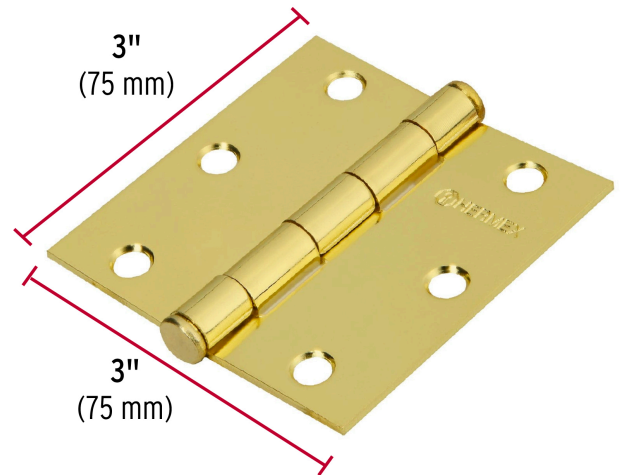

HERMEX

CÓDIGO: 43237 CLAVE: BC-301P

Bisagra cuadrada 3", latonado, cabeza plana, HERMEX

- Fabricada en acero con acabado latonado
- Perno suelto con cabeza plana
- 30% Mayor espesor que las marcas tradicionales
- Para uso en carpintería y en la industria mueblera

**Certificaciones y garantías**

- Garantizado contra defectos de fabricación o mano de obra. La garantía se puede hacer válida con cualquier distribuidor de TRUPER

Especificaciones

Medida	3" (75 mm)
Espesor	2 mm
Número de orificios	6
Peso por pieza	115 g
Empaque individual	Caja
Inner	20
Máster	160
Pallet	6720

País de origen**Fabricado en China bajo las estrictas especificaciones de GRUPO TRUPER**

Imágenes complementarias

EMPAQUE INNER

Contiene: 20 piezas

Peso: 2.58 kg (5.7 lb)

Imágenes complementarias

EMPAQUE MASTER

Contiene: 8 inner (160 piezas)

Peso: 20.96 kg (46.2 lb)