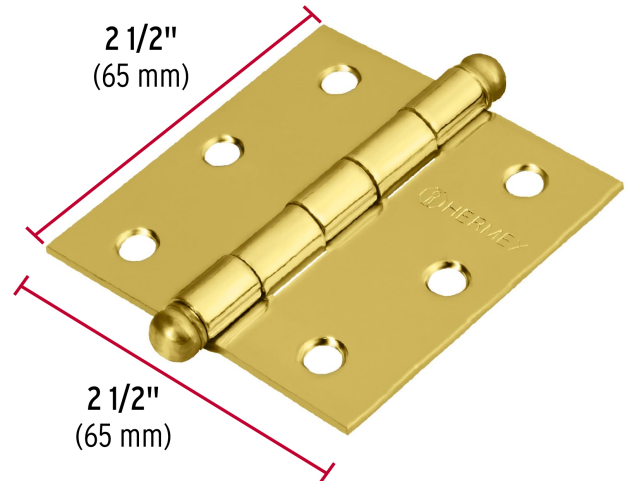

**HERMEX**

CÓDIGO: 43231    CLAVE: BC-251R

**Bisagra cuadrada 2-1/2", latonado, cabeza redonda, HERMEX**

- Fabricada en acero con acabado latonado
- Perno suelto con cabeza redonda
- 30% Mayor espesor que las marcas tradicionales
- Para uso en carpintería y en la industria mueblera

**Certificaciones y garantías**

- Garantizado contra defectos de fabricación o mano de obra. La garantía se puede hacer válida con cualquier distribuidor de TRUPER

**Especificaciones**

Medida	2-1/2" (65 mm)
Espesor	2 mm
Número de orificios	6
Empaque individual	Caja
Inner	10
Master	100
Pallet	12000

**País de origen****Fabricado en China bajo las estrictas especificaciones de GRUPO TRUPER**

Imágenes complementarias

Perno suelto con cabeza redonda

**EMPAQUE INNER**

**EMPAQUE MASTER**

Contiene: 10 piezas

Peso: 0.85 kg (1.9 lb)

Contiene: 10 inner (100 piezas)

Peso: 8.74 kg (19.3 lb)

Imágenes complementarias