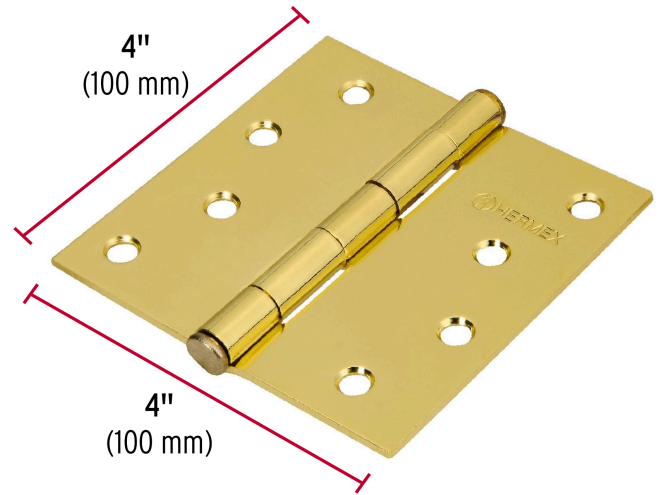

HERMEX

CÓDIGO: 43239 CLAVE: BC-401P

Bisagra cuadrada 4", latonado, cabeza plana, HERMEX

- Fabricada en acero con acabado latonado
- Perno suelto con cabeza plana
- 30% Mayor espesor que las marcas tradicionales
- Para uso en carpintería y en la industria mueblera

**Certificaciones y garantías**

- Garantizado contra defectos de fabricación o mano de obra. La garantía se puede hacer válida con cualquier distribuidor de TRUPER

Especificaciones

Medida	4" (100 mm)
Espesor	2.5 mm
Número de orificios	8
Peso por pieza	243 g
Empaque individual	Caja
Inner	10
Máster	100
Pallet	4000

País de origen**Fabricado en China bajo las estrictas especificaciones de GRUPO TRUPER**

Imágenes complementarias

EMPAQUE INNER

EMPAQUE MASTER

Contiene: 10 piezas

Peso: 2.6 kg (5.7 lb)

Contiene: 10 inner (100 piezas)

Peso: 26.4 kg (58.2 lb)

Imágenes complementarias