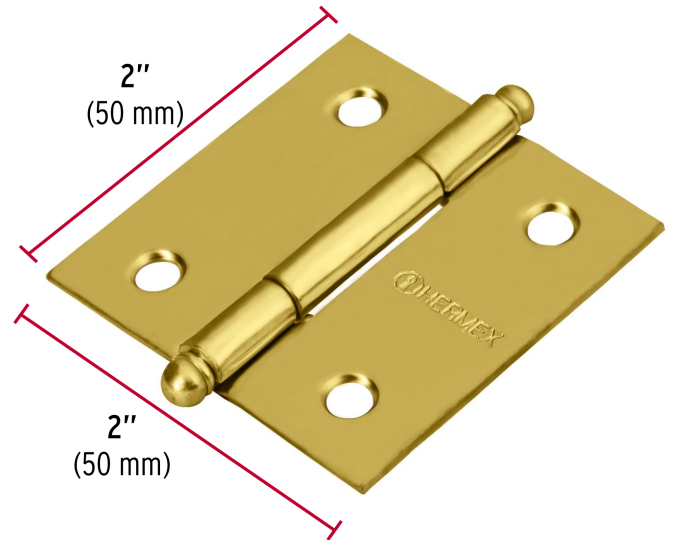

**HERMEX**

CÓDIGO: 43230 CLAVE: BC-201R

**Bisagra cuadrada 2", latonado, cabeza redonda, HERMEX**

- Fabricada en acero con acabado latonado
- Perno suelto con cabeza redonda
- 30% Mayor espesor que las marcas tradicionales
- Para uso en carpintería y en la industria mueblera

**Certificaciones y garantías**

- Garantizado contra defectos de fabricación o mano de obra. La garantía se puede hacer válida con cualquier distribuidor de TRUPER

**Especificaciones**

Medida	2" (50 mm)
Espesor	1.5 mm
Número de orificios	4
Empaque individual	Caja
Inner	10
Master	100
Pallet	22800

**País de origen****Fabricado en China bajo las estrictas especificaciones de GRUPO TRUPER**

Imágenes complementarias

**EMPAQUE INNER**

**EMPAQUE MASTER**

Contiene: 10 piezas

Peso: 0.4 kg (0.9 lb)

Contiene: 10 inner (100 piezas)

Peso: 4.14 kg (9 lb)