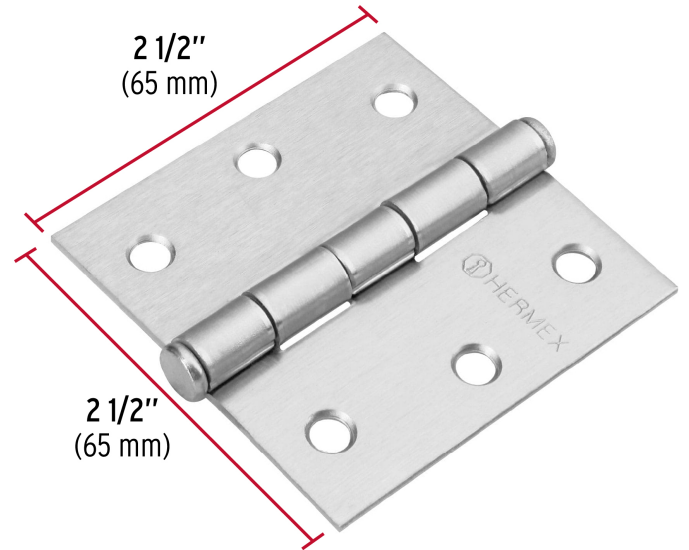

HERMEX

CÓDIGO: 43260 CLAVE: BC-253P

Bisagra cuadrada 2-1/2", satinado, cabeza plana, HERMEX

- Fabricada en acero con acabado satinado
- Perno suelto con cabeza plana
- 30% Mayor espesor que las marcas tradicionales
- Para uso en carpintería y en la industria mueblera

**Certificaciones y garantías**

- Garantizado contra defectos de fabricación o mano de obra. La garantía se puede hacer válida con cualquier distribuidor de TRUPER

Especificaciones

Medida	2-1/2" (65 mm)
Espesor	2 mm
Número de orificios	6
Empaque individual	Caja
Inner	10
Máster	100
Pallet	12000

País de origen**Fabricado en China bajo las estrictas especificaciones de GRUPO TRUPER**

Imágenes complementarias

EMPAQUE INNER

Alto:
4.3 cm
(1 1/2")

Ancho:
8.7 cm
(3 1/2")

Largo:
11.2 cm
(4 1/2")

Contiene: 10 piezas

Peso: 0.81 kg (1.8 lb)

Imágenes complementarias

EMPAQUE MASTER

Contiene: 10 inner (100 piezas)

Peso: 8.28 kg (18.3 lb)