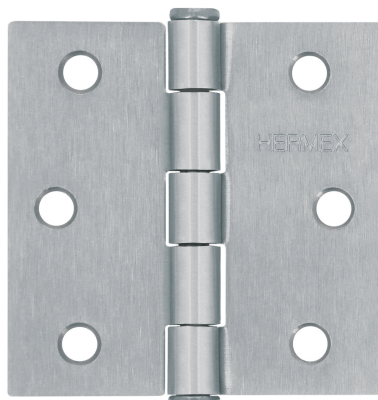

HERMEX

CÓDIGO: 43260 CLAVE: BC-253P

Bisagra cuadrada 2-1/2", satinado, cabeza plana, HERMEX

- Fabricada en acero con acabado satinado
- Perno suelto con cabeza plana
- 30% Mayor espesor que las marcas tradicionales
- Para uso en carpintería y en la industria mueblera

**Certificaciones y garantías**

- Garantizado contra defectos de fabricación o mano de obra. La garantía se puede hacer válida con cualquier distribuidor de TRUPER

Especificaciones

Medida	2-1/2" (65 mm)
Espesor	2 mm
Número de orificios	6
Empaque individual	Caja
Inner	10
Máster	100
Pallet	12000

País de origen**Fabricado en China bajo las estrictas especificaciones de GRUPO TRUPER**

Imágenes complementarias

EMPAQUE INNER

Alto:
4.3 cm
(1 1/2")

Ancho:
8.7 cm
(3 1/2")

Largo:
11.2 cm
(4 1/2")

Contiene: 10 piezas