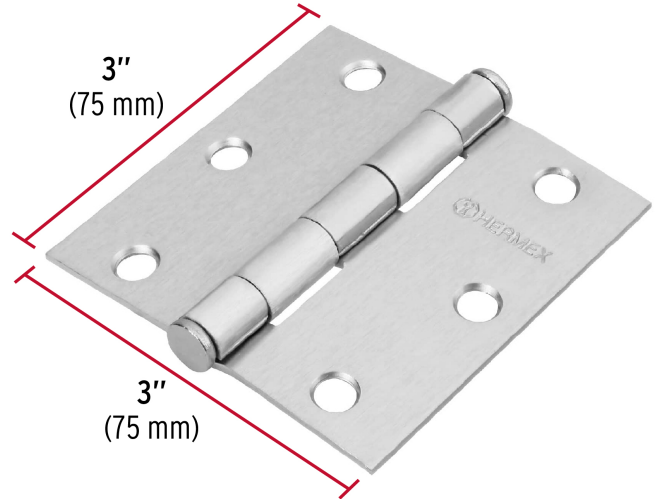

**HERMEX**

CÓDIGO: 43261    CLAVE: BC-303P

**Bisagra cuadrada 3", satinado, cabeza plana, HERMEX**

- Fabricada en acero con acabado satinado
- Perno suelto con cabeza plana
- 30% Mayor espesor que las marcas tradicionales
- Para uso en carpintería y en la industria mueblera

**Certificaciones y garantías**

- Garantizado contra defectos de fabricación o mano de obra. La garantía se puede hacer válida con cualquier distribuidor de TRUPER

**Especificaciones**

Medida	3" (75 mm)
Espesor	2 mm
Número de orificios	6
Empaque individual	Caja
Inner	20
Máster	160
Pallet	7680

**País de origen****Fabricado en China bajo las estrictas especificaciones de GRUPO TRUPER**

Imágenes complementarias

Perno suelto con  
cabeza plana

EMPAQUE INNER

Alto:  
4.7 cm  
(2")

Ancho:  
12.3 cm  
(5")

Largo:  
17.2 cm  
(7")

Contiene: 20 piezas

Peso: 2.53 kg (5.6 lb)