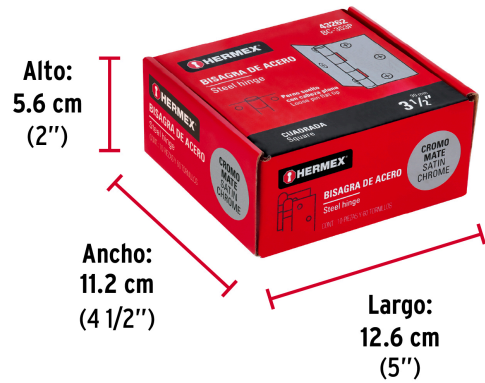

HERMEX

CÓDIGO: 43262 CLAVE: BC-353P

Bisagra cuadrada 3-1/2", satinado, cabeza plana, HERMEX

- Fabricada en acero con acabado satinado
- Perno suelto con cabeza plana
- 30% Mayor espesor que las marcas tradicionales
- Para uso en carpintería y en la industria mueblera

**Certificaciones y garantías**

- Garantizado contra defectos de fabricación o mano de obra. La garantía se puede hacer válida con cualquier distribuidor de TRUPER

Especificaciones

Medida	3-1/2" (90 mm)
Espesor	2 mm
Número de orificios	6
Empaque individual	Caja
Inner	10
Máster	100
Pallet	4500

País de origen**Fabricado en China bajo las estrictas especificaciones de GRUPO TRUPER**

Imágenes complementarias

Perno suelto con cabeza plana

EMPAQUE INNER

Contiene: 10 piezas

Peso: 1.82 kg (4 lb)

Imágenes complementarias

EMPAQUE MASTER

Contiene: 10 inner (100 piezas)

Peso: 18.56 kg (40.9 lb)