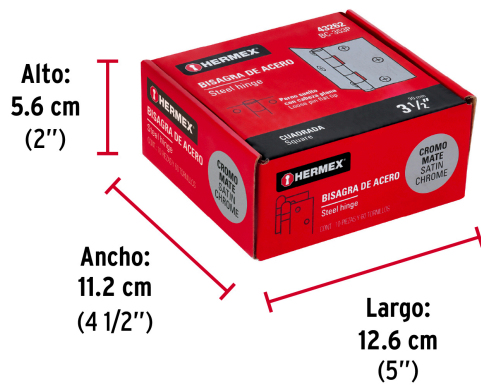

**HERMEX**

CÓDIGO: 43262 CLAVE: BC-353P

**Bisagra cuadrada 3-1/2", satinado, cabeza plana, HERMEX**

- Fabricada en acero con acabado satinado
- Perno suelto con cabeza plana
- 30% Mayor espesor que las marcas tradicionales
- Para uso en carpintería y en la industria mueblera

**Certificaciones y garantías**

- Garantizado contra defectos de fabricación o mano de obra. La garantía se puede hacer válida con cualquier distribuidor de TRUPER

**Especificaciones**

Medida	3-1/2" (90 mm)
Espesor	2 mm
Número de orificios	6
Empaque individual	Caja
Inner	10
Máster	100
Pallet	4500

**País de origen****Fabricado en China bajo las estrictas especificaciones de GRUPO TRUPER**

**Imágenes complementarias**

Perno suelto con cabeza plana

**EMPAQUE INNER**

Contiene: 10 piezas

Peso: 1.82 kg (4 lb)

**EMPAQUE MASTER**

Contiene: 10 inner (100 piezas)

Peso: 18.56 kg (40.9 lb)