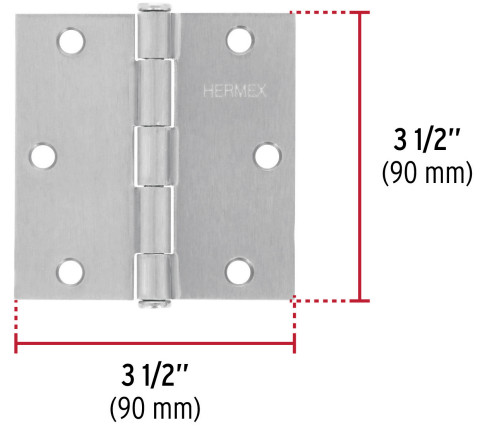

**HERMEX**

CÓDIGO: 43262 CLAVE: BC-353P

**Bisagra cuadrada 3-1/2", satinado, cabeza plana, HERMEX**

- Fabricada en acero con acabado satinado
- Perno suelto con cabeza plana
- 30% Mayor espesor que las marcas tradicionales
- Para uso en carpintería y en la industria mueblera

**Certificaciones y garantías**

- Garantizado contra defectos de fabricación o mano de obra. La garantía se puede hacer válida con cualquier distribuidor de TRUPER

**Especificaciones**

Medida	3-1/2" (90 mm)
Espesor	2 mm
Número de orificios	6
Empaque individual	Caja
Inner	10
Máster	100
Pallet	4500

**País de origen****Fabricado en China bajo las estrictas especificaciones de GRUPO TRUPER**

**Imágenes complementarias**

Perno suelto con cabeza plana

**EMPAQUE INNER**

Contiene: 10 piezas

Peso: 1.82 kg (4 lb)

**EMPAQUE MASTER**

Contiene: 10 inner (100 piezas)

Peso: 18.56 kg (40.9 lb)