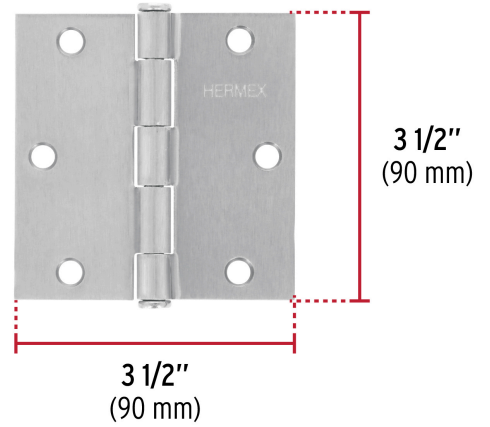

HERMEX

CÓDIGO: 43262 CLAVE: BC-353P

Bisagra cuadrada 3-1/2", satinado, cabeza plana, HERMEX

- Fabricada en acero con acabado satinado
- Perno suelto con cabeza plana
- 30% Mayor espesor que las marcas tradicionales
- Para uso en carpintería y en la industria mueblera

**Certificaciones y garantías**

- Garantizado contra defectos de fabricación o mano de obra. La garantía se puede hacer válida con cualquier distribuidor de TRUPER

Especificaciones

Medida	3-1/2" (90 mm)
Espesor	2 mm
Número de orificios	6
Empaque individual	Caja
Inner	10
Máster	100
Pallet	4500

País de origen**Fabricado en China bajo las estrictas especificaciones de GRUPO TRUPER**

Imágenes complementarias

Perno suelto con cabeza plana

EMPAQUE INNER

Contiene: 10 piezas

Peso: 1.82 kg (4 lb)

Imágenes complementarias

EMPAQUE MASTER

Contiene: 10 inner (100 piezas)

Peso: 18.56 kg (40.9 lb)