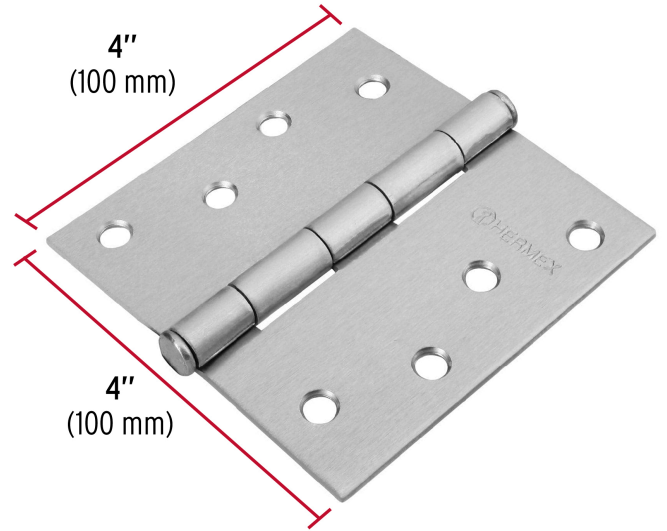

HERMEX

CÓDIGO: 43263 CLAVE: BC-403P

Bisagra cuadrada 4", satinado, cabeza plana, HERMEX

- Fabricada en acero con acabado satinado
- Perno suelto con cabeza plana
- 30% Mayor espesor que las marcas tradicionales
- Para uso en carpintería y en la industria mueblera

**Certificaciones y garantías**

• Garantizado contra defectos de fabricación o mano de obra. La garantía se puede hacer válida con cualquier distribuidor de TRUPER

Especificaciones

Medida	4" (100 mm)
Espesor	2.5 mm
Número de orificios	8
Empaque individual	Caja
Inner	10
Máster	100
Pallet	3600

País de origen

Fabricado en China bajo las estrictas especificaciones de GRUPO TRUPER

Imágenes complementarias

EMPAQUE INNER

Alto:
6.2 cm
(2 1/2")

Ancho:
12.2 cm
(5")

Largo:
14.2 cm
(5 1/2")

Contiene: 10 piezas

Peso: 2.57 kg (5.7 lb)

Imágenes complementarias

EMPAQUE MASTER

Contiene: 10 inner (100 piezas)

Peso: 26.4 kg (58.2 lb)