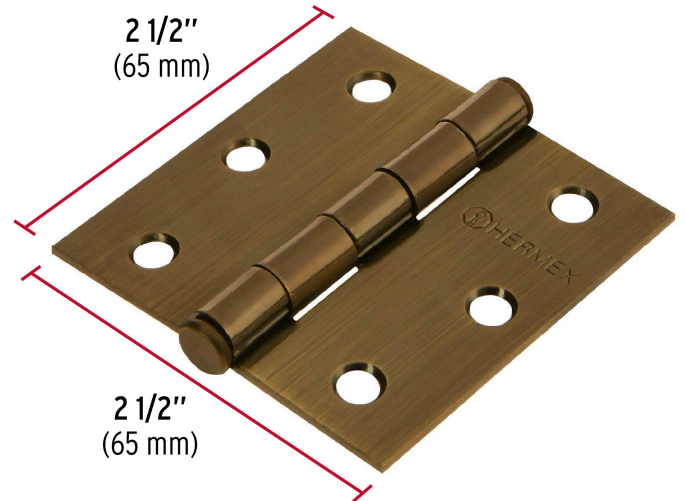

HERMEX

CÓDIGO: 43250 CLAVE: BC-252P

Bisagra cuadrada 2-1/2", latón antiguo, cabeza plana, HERMEX

- Fabricada en acero con acabado latón antiguo
- Perno suelto con cabeza plana
- 30% Mayor espesor que las marcas tradicionales
- Para uso en carpintería y en la industria mueblera

**Certificaciones y garantías**

• Garantizado contra defectos de fabricación o mano de obra. La garantía se puede hacer válida con cualquier distribuidor de TRUPER

Especificaciones

Medida	2-1/2" (65 mm)
Espesor	2 mm
Número de orificios	6
Empaque individual	Caja
Inner	10
Máster	100
Pallet	12000

País de origen

Fabricado en China bajo las estrictas especificaciones de GRUPO TRUPER

Imágenes complementarias

EMPAQUE INNER

Alto:
4.4 cm
(1 1/2")

Ancho:
8.6 cm
(3 1/2")

Largo:
11 cm
(4.5")

Contiene: 10 piezas

Peso: 0.82 kg (1.8 lb)

Imágenes complementarias

EMPAQUE MASTER

Contiene: 10 inner (100 piezas)

Peso: 8.42 kg (18.6 lb)