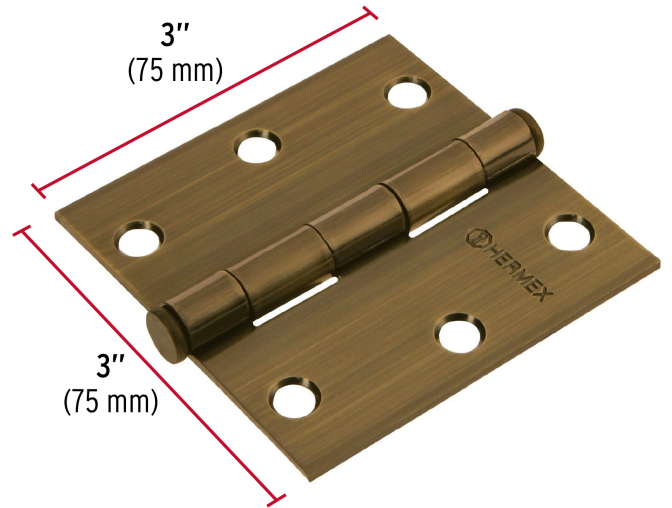

**HERMEX**

CÓDIGO: 43251    CLAVE: BC-302P

**Bisagra cuadrada 3", latón antiguo, cabeza plana, HERMEX**

- Fabricada en acero con acabado latón antiguo
- Perno suelto con cabeza plana
- 30% Mayor espesor que las marcas tradicionales
- Para uso en carpintería y en la industria mueblera

**Certificaciones y garantías**

• Garantizado contra defectos de fabricación o mano de obra. La garantía se puede hacer válida con cualquier distribuidor de TRUPER

**Especificaciones**

Medida	3" (75 mm)
Espesor	2 mm
Número de orificios	6
Empaque individual	Caja
Inner	20
Máster	160
Pallet	7680

**País de origen**

Fabricado en China bajo las estrictas especificaciones de GRUPO TRUPER

Imágenes complementarias

EMPAQUE INNER

Contiene: 20 piezas

Peso: 2.6 kg (5.7 lb)