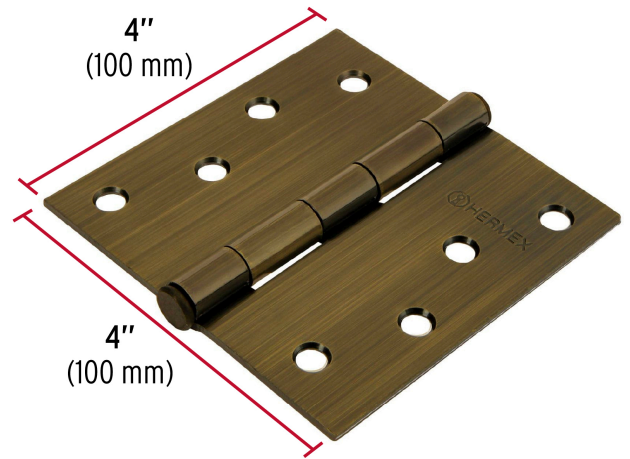

**HERMEX**

CÓDIGO: 43253 CLAVE: BC-402P

**Bisagra cuadrada 4", latón antiguo, cabeza plana, HERMEX**

- Fabricada en acero con acabado latón antiguo
- Perno suelto con cabeza plana
- 30% Mayor espesor que las marcas tradicionales
- Para uso en carpintería y en la industria mueblera

**Certificaciones y garantías**

- Garantizado contra defectos de fabricación o mano de obra. La garantía se puede hacer válida con cualquier distribuidor de TRUPER

**Especificaciones**

Medida	4"(100 mm)
Espesor	2.5 mm
Número de orificios	8
Empaque individual	Caja
Inner	10
Máster	100
Pallet	3600

**País de origen****Fabricado en China bajo las estrictas especificaciones de GRUPO TRUPER**

Imágenes complementarias

EMPAQUE INNER

Contiene: 10 piezas

Peso: 2.63 kg (5.8 lb)

EMPAQUE MASTER

Contiene: 10 inner (100 piezas)