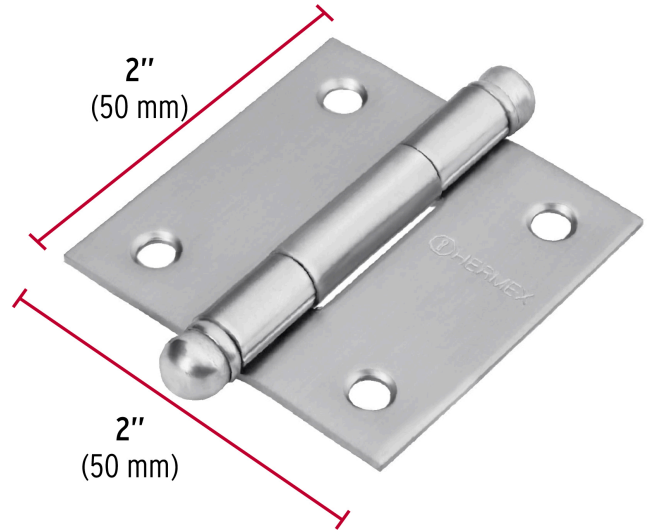

**HERMEX**

CÓDIGO: 43220 CLAVE: BC-204R

**Bisagra cuadrada 2" acero inox, cabeza redonda, HERMEX**

- Fabricada en acero inoxidable con acabado satinado pulido
- Perno suelto con cabeza redonda
- 30% Mayor espesor que las marcas tradicionales
- Para uso en carpintería y en la industria mueblera

**Certificaciones y garantías**

- Garantizado contra defectos de fabricación o mano de obra. La garantía se puede hacer válida con cualquier distribuidor de TRUPER

**Especificaciones**

Medida	2" (50 mm)
Espesor	1.5 mm
Número de orificios	4
Empaque individual	Caja
Inner	10
Máster	100
Pallet	17500

**País de origen****Fabricado en China bajo las estrictas especificaciones de GRUPO TRUPER**

Imágenes complementarias

Perno suelto con cabeza redonda

EMPAQUE INNER

Contiene: 10 piezas

Peso: 0.51 kg (1.1 lb)