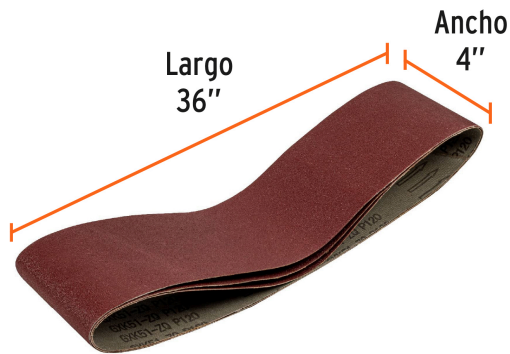

TRUPER

CÓDIGO: 16172 CLAVE: B120-PUL-4X6

Caja con 3 bandas de lija 4" x 36" grano 120 para PUL-4X6T

- Fabricado en óxido de aluminio
- Respaldo de tela de larga duración
- Para lijado con máquina
- Compatibles también con lijadoras de otras marcas

**Certificaciones y garantías**

- Garantizado contra defectos de fabricación o mano de obra. La garantía se puede hacer válida con cualquier distribuidor de TRUPER

Especificaciones

Dimensiones (Ancho x Largo)	4" x 36" (10 cm x 90 cm)
Tamaño de grano	120
Empaque individual	Caja con 3 piezas
Inner	4
Master	20
Pallet	640

País de origen**Fabricado en China bajo las estrictas especificaciones de GRUPO TRUPER**

Imágenes complementarias

EMPAQUE INDIVIDUAL

Peso: 0.33 kg (0.7 lb)

EMPAQUE INNER

Contiene: 4 piezas

Peso: 1.42 kg (3 lb)

EMPAQUE MASTER

Contiene: 5 inner (20 piezas)

Peso: 7.68 kg (17 lb)

Imágenes complementarias