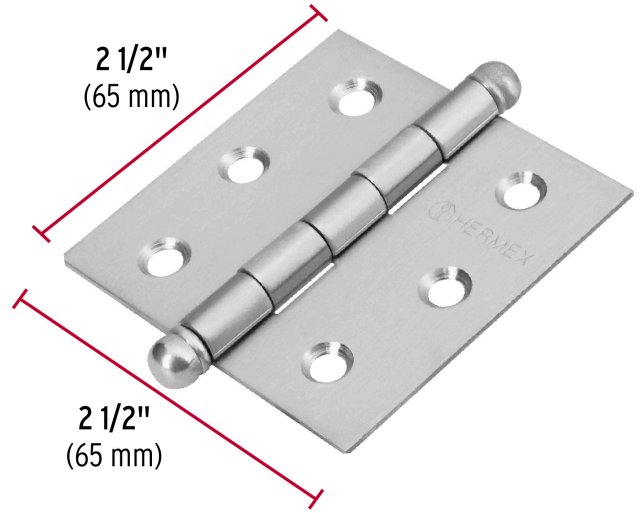

HERMEX

CÓDIGO: 43221 CLAVE: BC-254R

Bisagra cuadrada 2-1/2" acero inox, cabeza redonda, HERMEX

- Fabricada en acero inoxidable con acabado satinado pulido
- Perno suelto con cabeza redonda
- 30% Mayor espesor que las marcas tradicionales
- Para uso en carpintería y en la industria mueblera

**Certificaciones y garantías**

- Garantizado contra defectos de fabricación o mano de obra. La garantía se puede hacer válida con cualquier distribuidor de TRUPER

Especificaciones

Medida	2-1/2" (65 mm)
Espesor	2 mm
Número de orificios	6
Empaque individual	Caja
Inner	10
Master	100
Pallet	12000

País de origen**Fabricado en China bajo las estrictas especificaciones de GRUPO TRUPER**

Imágenes complementarias

EMPAQUE INNER

EMPAQUE MASTER

Contiene: 10 piezas

Peso: 0.76 kg (1.7 lb)

Contiene: 10 inner (100 piezas)

Peso: 7.78 kg (17.2 lb)

Imágenes complementarias