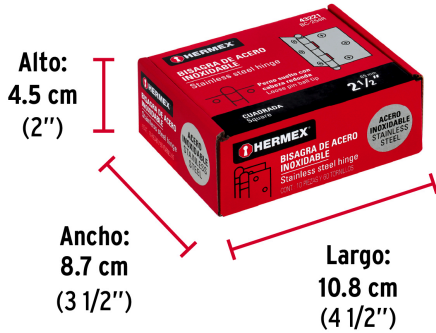

HERMEX

CÓDIGO: 43221 CLAVE: BC-254R

Bisagra cuadrada 2-1/2" acero inox, cabeza redonda, HERMEX

- Fabricada en acero inoxidable con acabado satinado pulido
- Perno suelto con cabeza redonda
- 30% Mayor espesor que las marcas tradicionales
- Para uso en carpintería y en la industria mueblera

**Certificaciones y garantías**

- Garantizado contra defectos de fabricación o mano de obra. La garantía se puede hacer válida con cualquier distribuidor de TRUPER

Especificaciones

Medida	2-1/2" (65 mm)
Espesor	2 mm
Número de orificios	6
Empaque individual	Caja
Inner	10
Master	100
Pallet	12000

País de origen**Fabricado en China bajo las estrictas especificaciones de GRUPO TRUPER**

Imágenes complementarias

EMPAQUE INNER

EMPAQUE MASTER

Contiene: 10 piezas

Peso: 0.76 kg (1.7 lb)

Contiene: 10 inner (100 piezas)

Peso: 7.78 kg (17.2 lb)

Imágenes complementarias