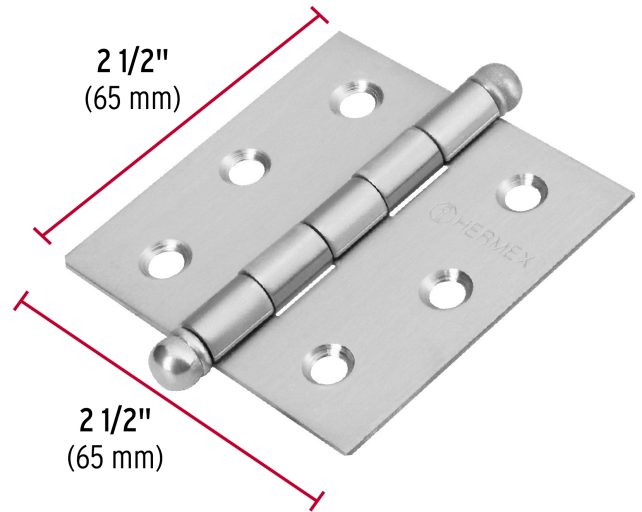

**HERMEX**

CÓDIGO: 43221 CLAVE: BC-254R

**Bisagra cuadrada 2-1/2" acero inox, cabeza redonda, HERMEX**

- Fabricada en acero inoxidable con acabado satinado pulido
- Perno suelto con cabeza redonda
- 30% Mayor espesor que las marcas tradicionales
- Para uso en carpintería y en la industria mueblera

**Certificaciones y garantías**

- Garantizado contra defectos de fabricación o mano de obra. La garantía se puede hacer válida con cualquier distribuidor de TRUPER

**Especificaciones**

Medida	2-1/2" (65 mm)
Espesor	2 mm
Número de orificios	6
Empaque individual	Caja
Inner	10
Máster	100
Pallet	12000

**País de origen****Fabricado en China bajo las estrictas especificaciones de GRUPO TRUPER**

Imágenes complementarias

EMPAQUE INNER

Contiene: 10 piezas

Peso: 0.76 kg (1.7 lb)