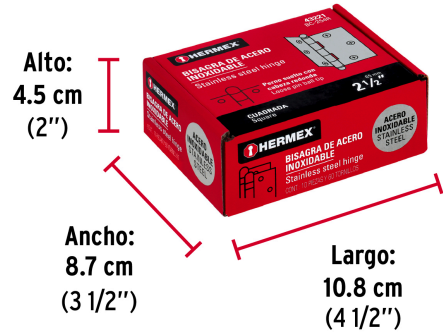

**HERMEX**

CÓDIGO: 43221 CLAVE: BC-254R

**Bisagra cuadrada 2-1/2" acero inox, cabeza redonda, HERMEX**

- Fabricada en acero inoxidable con acabado satinado pulido
- Perno suelto con cabeza redonda
- 30% Mayor espesor que las marcas tradicionales
- Para uso en carpintería y en la industria mueblera

**Certificaciones y garantías**

- Garantizado contra defectos de fabricación o mano de obra. La garantía se puede hacer válida con cualquier distribuidor de TRUPER

**Especificaciones**

Medida	2-1/2" (65 mm)
Espesor	2 mm
Número de orificios	6
Empaque individual	Caja
Inner	10
Máster	100
Pallet	12000

**País de origen****Fabricado en China bajo las estrictas especificaciones de GRUPO TRUPER**

Imágenes complementarias

EMPAQUE INNER

Contiene: 10 piezas

Peso: 0.76 kg (1.7 lb)

## EMPAQUE MASTER

Contiene: 10 inner (100 piezas)

Peso: 7.78 kg (17.2 lb)