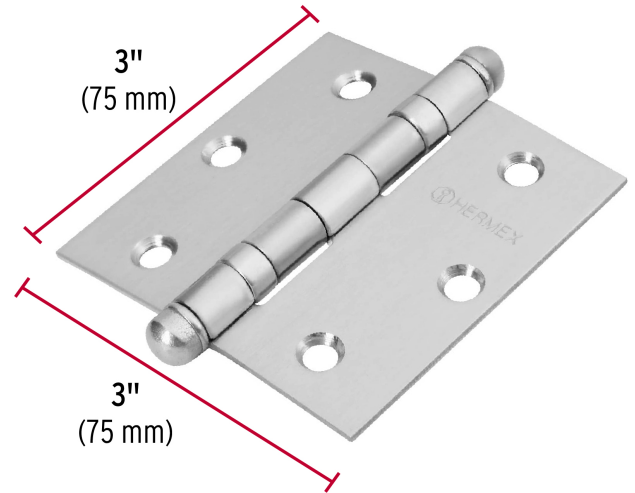

HERMEX

CÓDIGO: 43222 CLAVE: BC-304R

Bisagra cuadrada 3" acero inox, cabeza redonda, HERMEX

- Fabricada en acero inoxidable con acabado satinado pulido
- Perno suelto con cabeza redonda
- **Con baleros para puertas pesadas**
- 30% Mayor espesor que las marcas tradicionales
- Para uso en carpintería y en la industria mueblera

**Certificaciones y garantías**

- Garantizado contra defectos de fabricación o mano de obra. La garantía se puede hacer válida con cualquier distribuidor de TRUPER

Especificaciones

Medida	3" (75 mm)
Espesor	2 mm
Número de orificios	6
Empaque individual	Caja
Inner	10
Máster	100
Pallet	8000

País de origen**Fabricado en China bajo las estrictas especificaciones de GRUPO TRUPER**

Imágenes complementarias

EMPAQUE INNER

Contiene: 10 piezas

Peso: 1.38 kg (3 lb)

Imágenes complementarias

EMPAQUE MASTER**Contiene: 10 inner (100 piezas)****Peso: 14.02 kg (30.9 lb)**