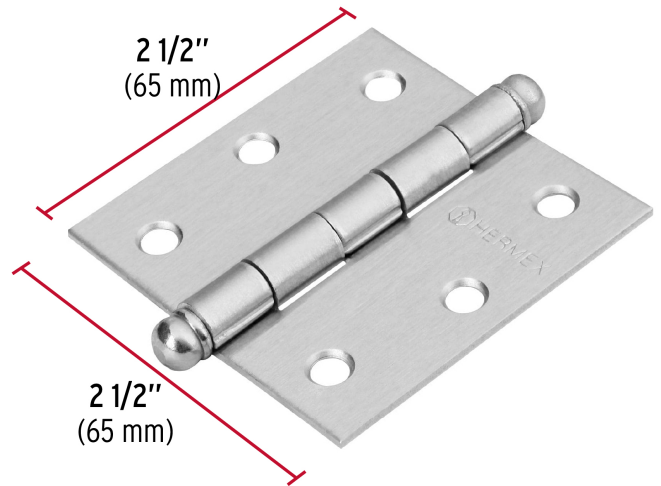

**HERMEX**

CÓDIGO: 43255 CLAVE: BC-253R

**Bisagra cuadrada 2-1/2", satinado, cabeza redonda, HERMEX**

- Fabricada en acero con acabado satinado
- Perno suelto con cabeza redonda
- 30% Mayor espesor que las marcas tradicionales
- Para uso en carpintería y en la industria mueblera

**Certificaciones y garantías**

• Garantizado contra defectos de fabricación o mano de obra. La garantía se puede hacer válida con cualquier distribuidor de TRUPER

**Especificaciones**

Medida	2 1/2" (65 mm)
Espesor	2 mm
Número de orificios	6
Empaque individual	Caja
Inner	10
Master	100
Pallet	11200

**País de origen**

Fabricado en China bajo las estrictas especificaciones de GRUPO TRUPER

**Imágenes complementarias**

**EMPAQUE INNER**

Contiene: 10 piezas

Peso: 0.83 kg (1.8 lb)

**EMPAQUE MASTER**

Contiene: 10 inner (100 piezas)

Peso: 8.52 kg (18.8 lb)