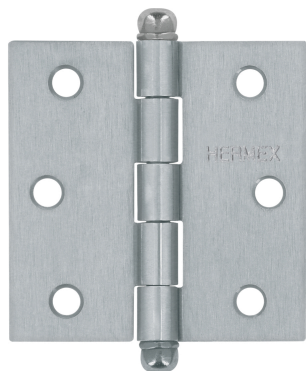

**HERMEX**

CÓDIGO: 43255 CLAVE: BC-253R

**Bisagra cuadrada 2-1/2", satinado, cabeza redonda, HERMEX**

- Fabricada en acero con acabado satinado
- Perno suelto con cabeza redonda
- 30% Mayor espesor que las marcas tradicionales
- Para uso en carpintería y en la industria mueblera

**Certificaciones y garantías**

• Garantizado contra defectos de fabricación o mano de obra. La garantía se puede hacer válida con cualquier distribuidor de TRUPER

**Especificaciones**

Medida	2 1/2" (65 mm)
Espesor	2 mm
Número de orificios	6
Empaque individual	Caja
Inner	10
Master	100
Pallet	11200