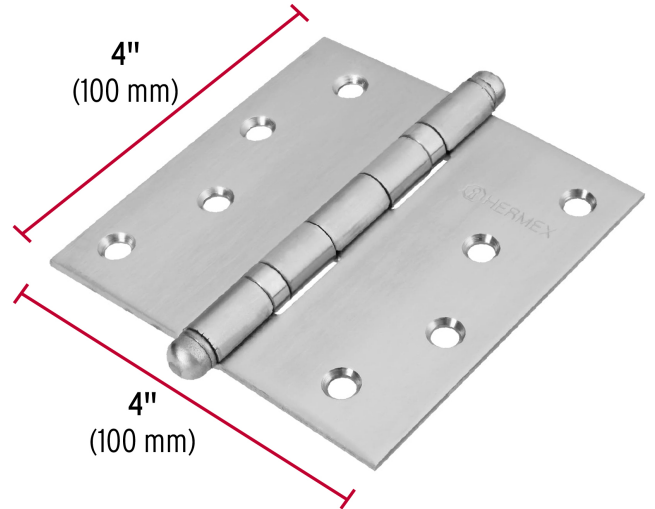

HERMEX

CÓDIGO: 43224 CLAVE: BC-404R

Bisagra cuadrada 4" acero inox, cabeza redonda, HERMEX

- Fabricada en acero inoxidable con acabado satinado pulido
- Perno suelto con cabeza redonda
- **Con baleros para puertas pesadas**
- 30% Mayor espesor que las marcas tradicionales
- Para uso en carpintería y en la industria mueblera

Medida	4" (100 mm)
Espesor	2.5 mm
Número de orificios	8
Empaque individual	Caja
Inner	10
Máster	100
Pallet	3900

País de origen**Fabricado en China bajo las estrictas especificaciones de GRUPO TRUPER**

Imágenes complementarias