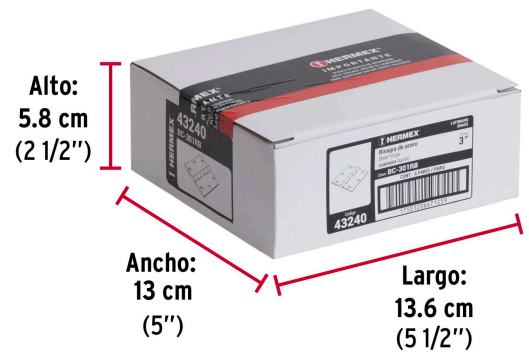

**HERMEX**

CÓDIGO: 43240 CLAVE: BC-301RB

**Bolsa 2 bisagras cuadradas 3" latonado, cabeza redonda**

- Fabricada en acero con acabado latonado
- Perno suelto con cabeza redonda
- 30% Mayor espesor que las marcas tradicionales
- En carpintería y en la industria mueblera

**Certificaciones y garantías****Especificaciones**

Medida	3" (75 mm)
Espesor	2 mm
Número de orificios	6
Empaque individual	Bolsa
Inner	6
Máster	36
Pallet	3456

**País de origen****Fabricado en China bajo las estrictas especificaciones de GRUPO TRUPER**

**Imágenes complementarias**

**EMPAQUE INDIVIDUAL**

Peso: 0.26 kg (0.6 lb)

**EMPAQUE INNER**

Contiene: 6 piezas

Peso: 1.63 kg (3.6 lb)

**Imágenes complementarias****EMPAQUE MASTER****Contiene: 6 inner (36 piezas)****Peso: 10.12 kg (22.3 lb)**