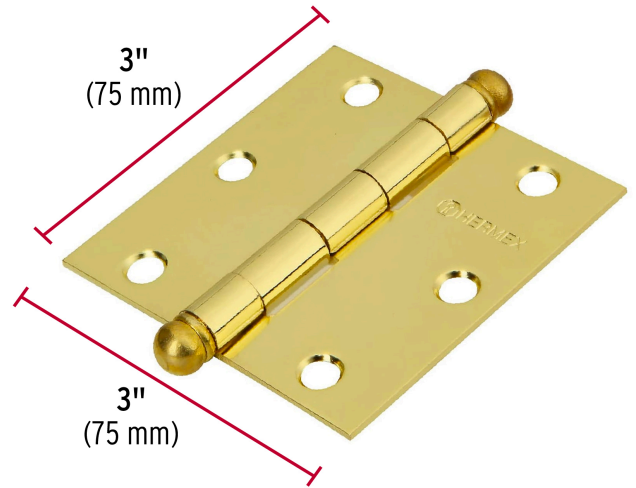

Imágenes complementarias