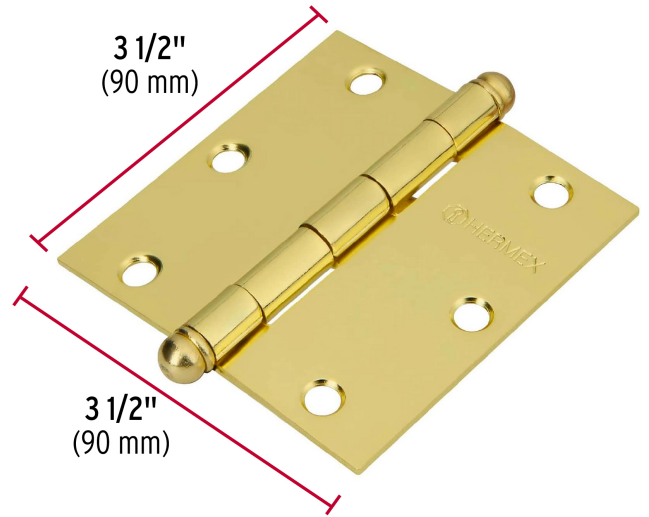

HERMEX

CÓDIGO: 43241 CLAVE: BC-351RB

Bolsa 2 bisagras cuadradas 3-1/2" latonado, cabeza redonda

- Fabricada en acero con acabado latonado
- Perno suelto con cabeza redonda
- 30% Mayor espesor que las marcas tradicionales
- En carpintería y en la industria mueblera

**Certificaciones y garantías****Especificaciones**

Medida	3-1/2" (90 mm)
Espesor	2.2 mm
Número de orificios	6
Empaque individual	Bolsa
Inner	6
Máster	36
Pallet	2448

País de origen**Fabricado en China bajo las estrictas especificaciones de GRUPO TRUPER**

Imágenes complementarias

EMPAQUE INDIVIDUAL

Peso: 0.37 kg (0.8 lb)

EMPAQUE INNER

Contiene: 6 piezas

Peso: 2.26 kg (5 lb)

Imágenes complementarias

EMPAQUE MASTER

Contiene: 6 inner (36 piezas)

Peso: 13.82 kg (30.4 lb)