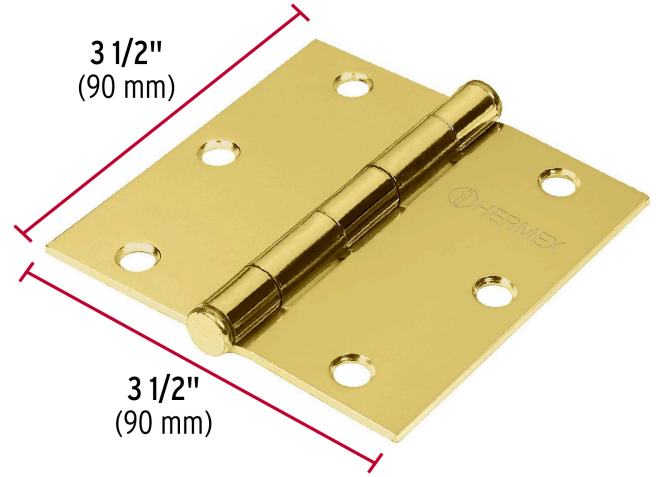

HERMEX

CÓDIGO: 43243 CLAVE: BC-351PB

Bolsa 2 bisagras cuadradas 3-1/2" latonado, cabeza plana

- Fabricada en acero con acabado latonado
- Perno suelto con cabeza plana
- 30% Mayor espesor que las marcas tradicionales
- En carpintería y en la industria mueblera

**Certificaciones y garantías****Especificaciones**

Medida	3-1/2" (90 mm)
Espesor	2.2 mm
Número de orificios	6
Empaque individual	Bolsa
Inner	6
Máster	36
Pallet	2160

País de origen**Fabricado en China bajo las estrictas especificaciones de GRUPO TRUPER**

Imágenes complementarias

EMPAQUE INDIVIDUAL

Peso: 0.35 kg (0.8 lb)

EMPAQUE INNER

Contiene: 6 piezas

Peso: 2.21 kg (4.9 lb)

Imágenes complementarias

EMPAQUE MASTER

Contiene: 6 inner (36 piezas)

Peso: 13.54 kg (29.9 lb)