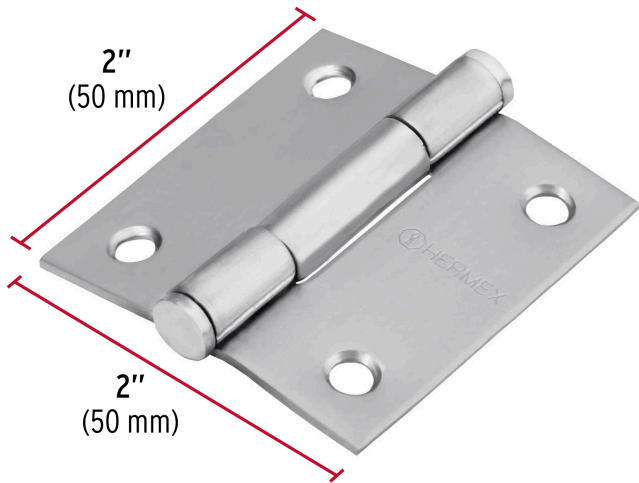

**HERMEX**

CÓDIGO: 43225    CLAVE: BC-204P

**Bisagra cuadrada 2" acero inox, cabeza plana, HERMEX**

- Fabricada en acero inoxidable
- Perno suelto con cabeza plana
- 30% Mayor espesor que las marcas tradicionales
- Para uso en carpintería y en la industria mueblera

**Certificaciones y garantías**

- Garantizado contra defectos de fabricación o mano de obra. La garantía se puede hacer válida con cualquier distribuidor de TRUPER

**Especificaciones**

|                     |            |
|---------------------|------------|
| Medida              | 2" (50 mm) |
| Espesor             | 1.5 mm     |
| Número de orificios | 4          |
| Empaque individual  | Caja       |
| Inner               | 10         |
| Máster              | 100        |
| Pallet              | 19600      |

**País de origen****Fabricado en China bajo las estrictas especificaciones de GRUPO TRUPER**

**Imágenes complementarias**

**EMPAQUE INNER**

Alto:  
3.1 cm  
(1")

Ancho:  
6.9 cm  
(2 1/2")

Largo:  
8.8 cm  
(3 1/2")

Contiene: 10 piezas

Peso: 0.47 kg (1 lb)

**EMPAQUE MASTER**

Alto:  
10 cm  
(4")

Ancho:  
15.2 cm  
(6")

Largo:  
16 cm  
(6 1/2")

Contiene: 10 inner (100 piezas)

Peso: 4.84 kg (10.7 lb)