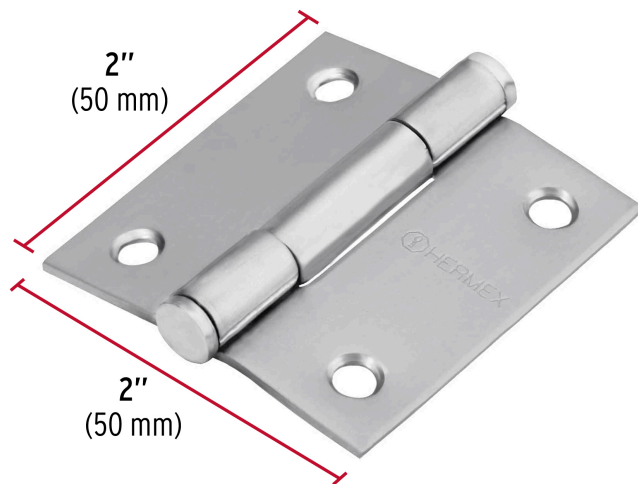

HERMEX

CÓDIGO: 43225 CLAVE: BC-204P

Bisagra cuadrada 2" acero inox, cabeza plana, HERMEX

- Fabricada en acero inoxidable
- Perno suelto con cabeza plana
- 30% Mayor espesor que las marcas tradicionales
- Para uso en carpintería y en la industria mueblera

**Certificaciones y garantías**

• Garantizado contra defectos de fabricación o mano de obra. La garantía se puede hacer válida con cualquier distribuidor de TRUPER

Especificaciones

Medida	2" (50 mm)
Espesor	1.5 mm
Número de orificios	4
Empaque individual	Caja
Inner	10
Master	100
Pallet	19600

País de origen

Fabricado en China bajo las estrictas especificaciones de GRUPO TRUPER

Imágenes complementarias

Perno suelto con
cabeza plana

EMPAQUE INNER

Contiene: 10 piezas

Peso: 0.47 kg (1 lb)

EMPAQUE MASTER

Contiene: 10 inner (100 piezas)

Peso: 4.84 kg (10.7 lb)

Imágenes complementarias