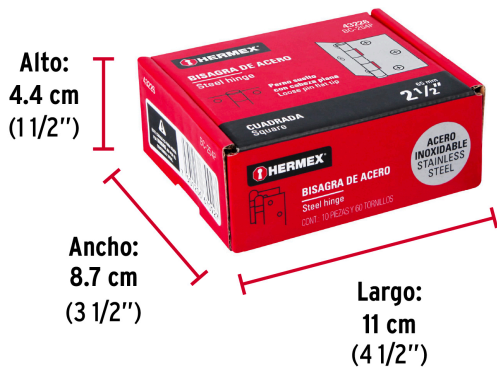

**HERMEX**

EMPAQUE INNER

Contiene: 10 piezas

Peso: 0.72 kg (1.6 lb)

CÓDIGO: 43226 CLAVE: BC-254P

**Bisagra cuadrada 2-1/2" acero inox, cabeza plana, HERMEX**

- Fabricada en acero inoxidable
- Perno suelto con cabeza plana
- 30% Mayor espesor que las marcas tradicionales
- Para uso en carpintería y en la industria mueblera

Medida	2-1/2" (65 mm)
Espesor	2 mm
Número de orificios	6
Empaque individual	Caja
Inner	10
Master	100
Pallet	13000

**País de origen**

Fabricado en China bajo las estrictas especificaciones de GRUPO TRUPER

**Imágenes complementarias**

Perno suelto con  
cabeza plana

**EMPAQUE INNER**

Contiene: 10 piezas

Peso: 0.72 kg (1.6 lb)

**EMPAQUE INNER**

Contiene: 10 piezas

Peso: 0.72 kg (1.6 lb)

## EMPAQUE MASTER

Contiene: 10 inner (100 piezas)

Peso: 7.4 kg (16.3 lb)