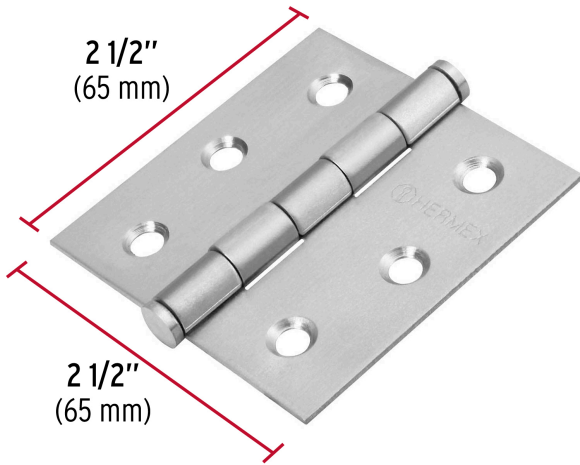

HERMEX

EMPAQUE INNER

Contiene: 10 piezas

Peso: 0.72 kg (1.6 lb)

CÓDIGO: 43226 CLAVE: BC-254P

Bisagra cuadrada 2-1/2" acero inox, cabeza plana, HERMEX

- Fabricada en acero inoxidable
- Perno suelto con cabeza plana
- 30% Mayor espesor que las marcas tradicionales
- Para uso en carpintería y en la industria mueblera

Línea
Arquitectónica**Certificaciones y garantías**

- Garantizado contra defectos de fabricación o mano de obra. La garantía se puede hacer válida con cualquier distribuidor de TRUPER

Especificaciones

Medida	2-1/2" (65 mm)
Espesor	2 mm
Número de orificios	6
Empaque individual	Caja
Inner	10
Máster	100
Pallet	13000

País de origen

Fabricado en China bajo las estrictas especificaciones de GRUPO TRUPER

Imágenes complementarias

EMPAQUE INNER

Alto:
4.4 cm
(1 1/2")

Ancho:
8.7 cm
(3 1/2")

Largo:
11 cm
(4 1/2")

Contiene: 10 piezas

Alto:
13.2 cm
(5")

Ancho:
19.3 cm
(7 1/2")

Largo:
23.4 cm
(9")

Contiene: 10 inner (100 piezas)

Peso: 7.4 kg (16.3 lb)

Imágenes complementarias