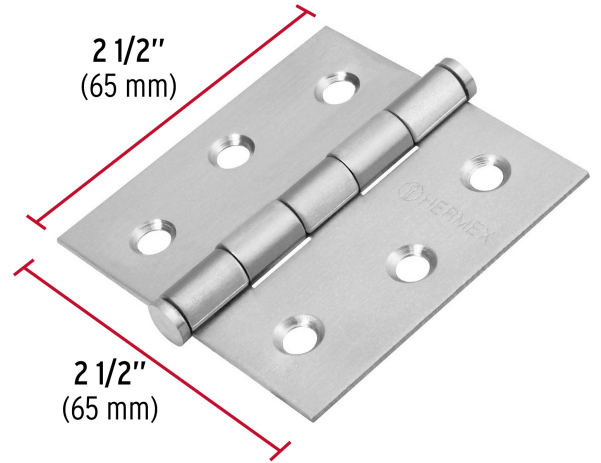

**HERMEX**

EMPAQUE INNER

Contiene: 10 piezas

Peso: 0.72 kg (1.6 lb)

CÓDIGO: 43226 CLAVE: BC-254P

**Bisagra cuadrada 2-1/2" acero inox, cabeza plana, HERMEX**

- Fabricada en acero inoxidable
- Perno suelto con cabeza plana
- 30% Mayor espesor que las marcas tradicionales
- Para uso en carpintería y en la industria mueblera

Medida	2-1/2" (65 mm)
Espesor	2 mm
Número de orificios	6
Empaque individual	Caja
Inner	10
Master	100
Pallet	13000

**País de origen**

Fabricado en China bajo las estrictas especificaciones de GRUPO TRUPER

**Imágenes complementarias**

Perno suelto con  
cabeza plana

**EMPAQUE INNER**

Contiene: 10 piezas

Peso: 0.72 kg (1.6 lb)

**EMPAQUE INNER**

Contiene: 10 piezas

Peso: 0.72 kg (1.6 lb)