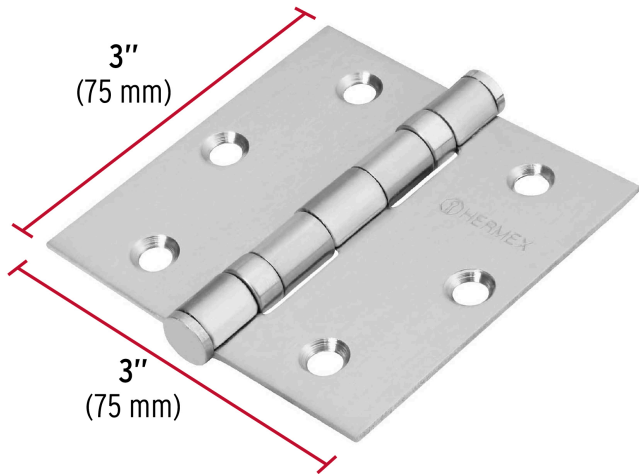

HERMEX

CÓDIGO: 43227 CLAVE: BC-304P

Bisagra cuadrada 3" acero inox, cabeza plana, HERMEX

- Fabricada en acero inoxidable
- Perno suelto con cabeza plana
- **Con baleros para puertas pesadas**
- 30% Mayor espesor que las marcas tradicionales
- Para uso en carpintería y en la industria mueblera

**Certificaciones y garantías**

- Garantizado contra defectos de fabricación o mano de obra. La garantía se puede hacer válida con cualquier distribuidor de TRUPER

Especificaciones

Medida	3" (75 mm)
Espesor	2 mm
Número de orificios	6
Empaque individual	Caja
Inner	10
Máster	100
Pallet	6000

País de origen**Fabricado en China bajo las estrictas especificaciones de GRUPO TRUPER**

Imágenes complementarias

EMPAQUE INNER

Contiene: 10 piezas

Peso: 1.33 kg (2.9 lb)

EMPAQUE MASTER

Contiene: 10 inner (100 piezas)

Peso: 13.58 kg (29.9 lb)