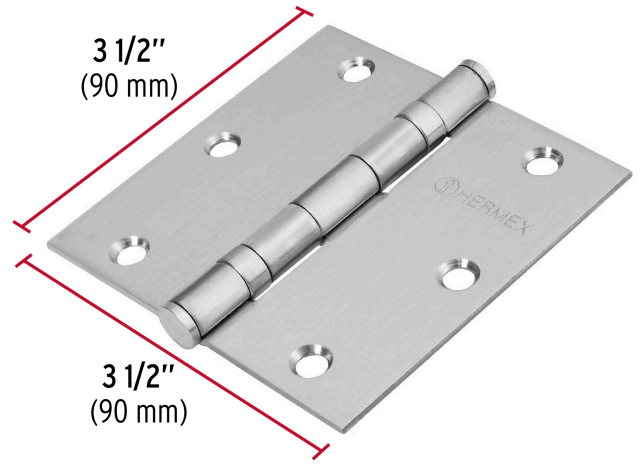

HERMEX

CÓDIGO: 43228 CLAVE: BC-354P

Bisagra cuadrada 3-1/2" acero inox, cabeza plana, HERMEX

- Fabricada en acero inoxidable
- Perno suelto con cabeza plana
- **Con baleros para puertas pesadas**
- 30% Mayor espesor que las marcas tradicionales
- Para uso en carpintería y en la industria mueblera

**Certificaciones y garantías**

- Garantizado contra defectos de fabricación o mano de obra. La garantía se puede hacer válida con cualquier distribuidor de TRUPER

Especificaciones

Medida	3-1/2" (90 mm)
Espesor	2 mm
Número de orificios	6
Empaque individual	Caja
Inner	10
Master	100
Pallet	4800

País de origen**Fabricado en China bajo las estrictas especificaciones de GRUPO TRUPER**

Imágenes complementarias

EMPAQUE INNER

EMPAQUE MASTER

Contiene: 10 piezas

Peso: 1.86 kg (4 lb)

Contiene: 10 inner (100 piezas)

Peso: 18.96 kg (41.8 lb)

Imágenes complementarias