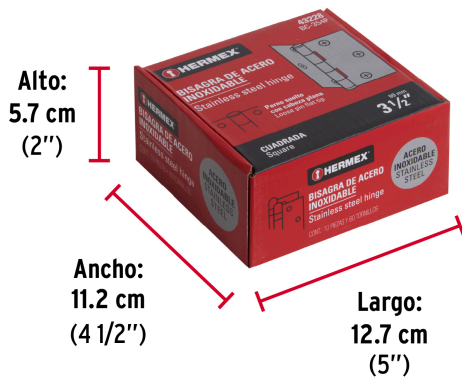

HERMEX

CÓDIGO: 43228 CLAVE: BC-354P

Bisagra cuadrada 3-1/2" acero inox, cabeza plana, HERMEX

- Fabricada en acero inoxidable
- Perno suelto con cabeza plana
- **Con baleros para puertas pesadas**
- 30% Mayor espesor que las marcas tradicionales
- Para uso en carpintería y en la industria mueblera

**Certificaciones y garantías**

- Garantizado contra defectos de fabricación o mano de obra. La garantía se puede hacer válida con cualquier distribuidor de TRUPER

Especificaciones

Medida	3-1/2" (90 mm)
Espesor	2 mm
Número de orificios	6
Empaque individual	Caja
Inner	10
Master	100
Pallet	4800

País de origen**Fabricado en China bajo las estrictas especificaciones de GRUPO TRUPER**

Imágenes complementarias

EMPAQUE INNER

EMPAQUE MASTER

Contiene: 10 piezas

Peso: 1.86 kg (4 lb)

Contiene: 10 inner (100 piezas)

Peso: 18.96 kg (41.8 lb)

Imágenes complementarias