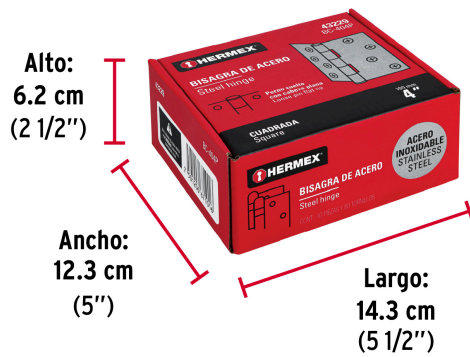

**HERMEX**

CÓDIGO: 43229 CLAVE: BC-404P

**Bisagra cuadrada 4" acero inox, cabeza plana, HERMEX**

- Fabricada en acero inoxidable
- Perno suelto con cabeza plana
- **Con baleros para puertas pesadas**
- 30% Mayor espesor que las marcas tradicionales
- Para uso en carpintería y en la industria mueblera

**Certificaciones y garantías**

• Garantizado contra defectos de fabricación o mano de obra. La garantía se puede hacer válida con cualquier distribuidor de TRUPER

**Especificaciones**

Medida	4" (100 mm)
Espesor	2.5 mm
Número de orificios	8
Empaque individual	Caja
Inner	10
Master	100
Pallet	4000

**País de origen**

Fabricado en China bajo las estrictas especificaciones de GRUPO TRUPER

**Imágenes complementarias**

**EMPAQUE INNER**

Contiene: 10 piezas

Peso: 2.58 kg (5.7 lb)

**EMPAQUE MASTER**

Contiene: 10 inner (100 piezas)

Peso: 26.18 kg (57.7 lb)

Imágenes complementarias