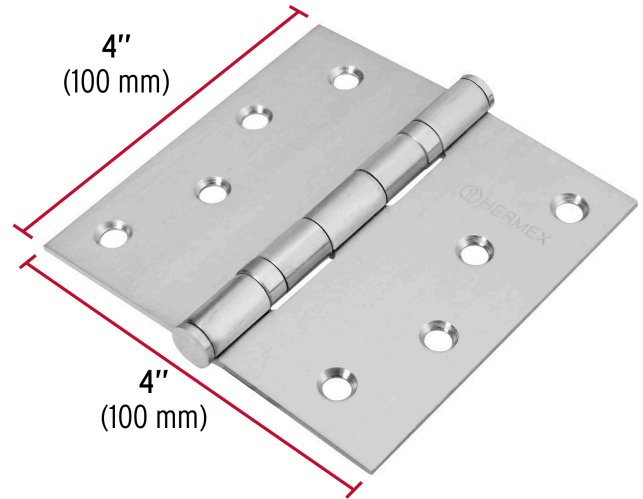

**HERMEX**

CÓDIGO: 43229 CLAVE: BC-404P

**Bisagra cuadrada 4" acero inox, cabeza plana, HERMEX**

- Fabricada en acero inoxidable
- Perno suelto con cabeza plana
- **Con baleros para puertas pesadas**
- 30% Mayor espesor que las marcas tradicionales
- Para uso en carpintería y en la industria mueblera

**Certificaciones y garantías**

• Garantizado contra defectos de fabricación o mano de obra. La garantía se puede hacer válida con cualquier distribuidor de TRUPER

**Especificaciones**

Medida	4" (100 mm)
Espesor	2.5 mm
Número de orificios	8
Empaque individual	Caja
Inner	10
Master	100
Pallet	4000

**País de origen**

Fabricado en China bajo las estrictas especificaciones de GRUPO TRUPER

**Imágenes complementarias**

**EMPAQUE INNER**

Contiene: 10 piezas

Peso: 2.58 kg (5.7 lb)

**EMPAQUE MASTER**

Contiene: 10 inner (100 piezas)

Peso: 26.18 kg (57.7 lb)

Imágenes complementarias