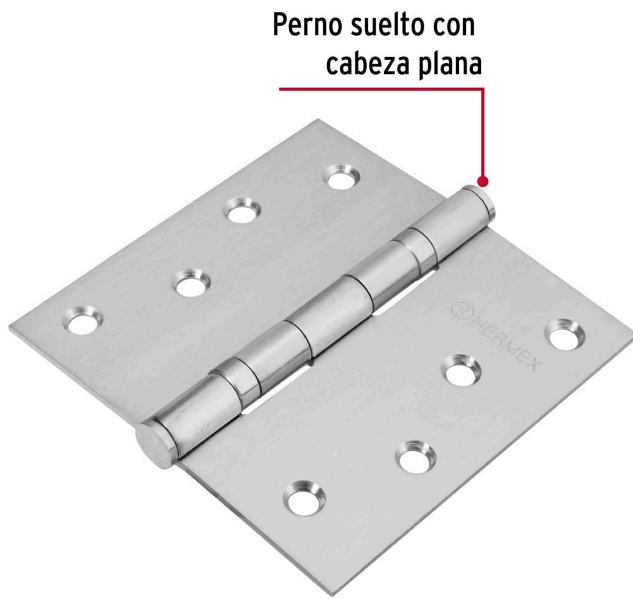

**HERMEX**

CÓDIGO: 43229 CLAVE: BC-404P

**Bisagra cuadrada 4" acero inox, cabeza plana, HERMEX**

- Fabricada en acero inoxidable
- Perno suelto con cabeza plana
- **Con baleros para puertas pesadas**
- 30% Mayor espesor que las marcas tradicionales
- Para uso en carpintería y en la industria mueblera

**Certificaciones y garantías**

• Garantizado contra defectos de fabricación o mano de obra. La garantía se puede hacer válida con cualquier distribuidor de TRUPER

**Especificaciones**

Medida	4" (100 mm)
Espesor	2.5 mm
Número de orificios	8
Empaque individual	Caja
Inner	10
Master	100
Pallet	4000

**País de origen**

Fabricado en China bajo las estrictas especificaciones de GRUPO TRUPER

**Imágenes complementarias**

**EMPAQUE INNER**

Contiene: 10 piezas

Peso: 2.58 kg (5.7 lb)

**EMPAQUE MASTER**

Contiene: 10 inner (100 piezas)