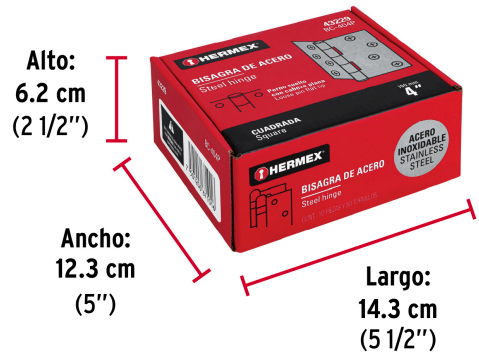

HERMEX

CÓDIGO: 43229 CLAVE: BC-404P

Bisagra cuadrada 4" acero inox, cabeza plana, HERMEX

- Fabricada en acero inoxidable
- Perno suelto con cabeza plana
- **Con baleros para puertas pesadas**
- 30% Mayor espesor que las marcas tradicionales
- Para uso en carpintería y en la industria mueblera

**Certificaciones y garantías**

• Garantizado contra defectos de fabricación o mano de obra. La garantía se puede hacer válida con cualquier distribuidor de TRUPER

Especificaciones

Medida	4" (100 mm)
Espesor	2.5 mm
Número de orificios	8
Empaque individual	Caja
Inner	10
Máster	100
Pallet	4000

País de origen

Fabricado en China bajo las estrictas especificaciones de GRUPO TRUPER

Imágenes complementarias

EMPAQUE INNER

Contiene: 10 piezas

Peso: 2.58 kg (5.7 lb)

EMPAQUE MASTER

Contiene: 10 inner (100 piezas)

Peso: 26.18 kg (57.7 lb)