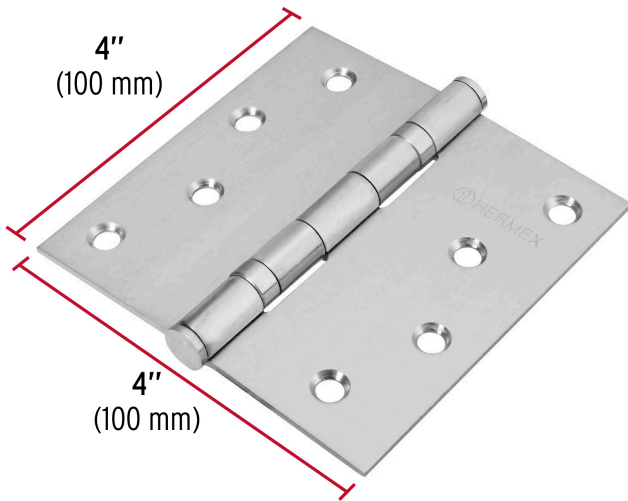

HERMEX

CÓDIGO: 43229 CLAVE: BC-404P

Bisagra cuadrada 4" acero inox, cabeza plana, HERMEX

- Fabricada en acero inoxidable
- Perno suelto con cabeza plana
- **Con baleros para puertas pesadas**
- 30% Mayor espesor que las marcas tradicionales
- Para uso en carpintería y en la industria mueblera

**Certificaciones y garantías**

• Garantizado contra defectos de fabricación o mano de obra. La garantía se puede hacer válida con cualquier distribuidor de TRUPER

Especificaciones

Medida	4" (100 mm)
Espesor	2.5 mm
Número de orificios	8
Empaque individual	Caja
Inner	10
Máster	100
Pallet	4000

País de origen

Fabricado en China bajo las estrictas especificaciones de GRUPO TRUPER

Imágenes complementarias

EMPAQUE INNER

Contiene: 10 piezas

Peso: 2.58 kg (5.7 lb)

EMPAQUE MASTER

Contiene: 10 inner (100 piezas)

Peso: 26.18 kg (57.7 lb)