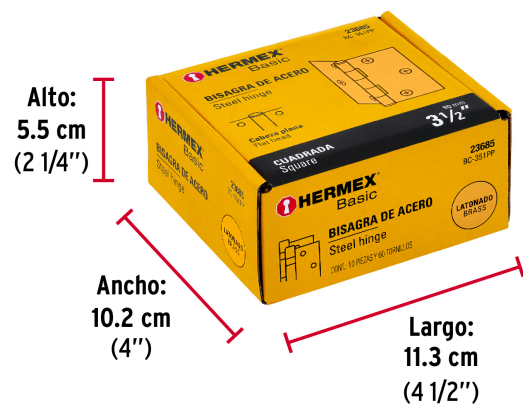

EMPAQUE INNER

Contiene: 10 piezas

Peso: 1.26 kg (2.78 lb)