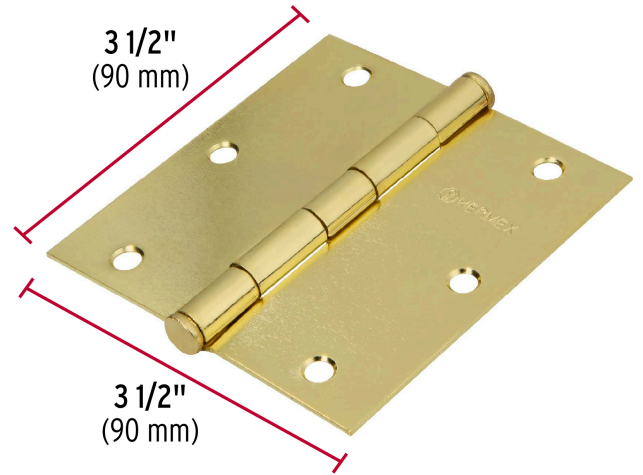

Datos de Empaque (Medidas y pesos aproximados)

Empaque Individual

Medidas: Alto: 0.9 cm (1/4") Ancho: 8.7 cm (3 1/2") Largo: 9.3 cm (3 3/4")
Peso: 0.12 kg (0.26 lb)

Inner

Medidas: Alto: 5.5 cm (2 1/4") Ancho: 10.2 cm (4") Largo: 11.3 cm (4 1/2")
Peso: 1.26 kg (2.78 lb)

Master

Medidas: Alto: 13.6 cm (5 1/4") Ancho: 22.5 cm (8 3/4") Largo: 29.5 cm (11 1/2")
Peso: 12.8 kg (28.22 lb)

Imágenes complementarias