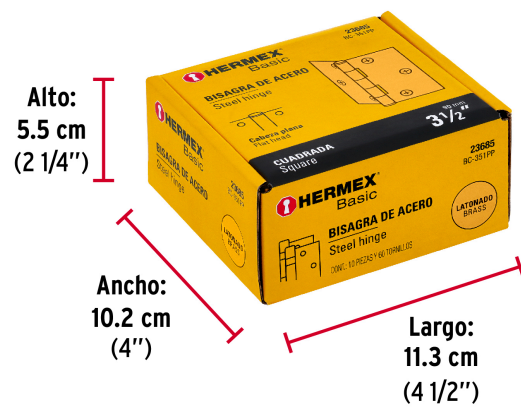

HERMEX Basic

CÓDIGO: 23685 CLAVE: BC-351PP

Bisagra cuadrada 3-1/2", latonado, cabeza plana, HERMEX BASIC

- Fabricada en acero con acabado latonado
- Perno suelto con cabeza plana
- En carpintería y en la industria mueblera

País de origen

Fabricado en China bajo las estrictas especificaciones de GRUPO TRUPER

Datos de Empaque (Medidas y pesos aproximados)

Empaque Individual

Medidas: Alto: 0.9 cm (1/4") Ancho: 8.7 cm (3 1/2") Largo: 9.3 cm (3 3/4")
Peso: 0.12 kg (0.26 lb)

Inner

Medidas: Alto: 5.5 cm (2 1/4") Ancho: 10.2 cm (4") Largo: 11.3 cm (4 1/2")
Peso: 1.26 kg (2.78 lb)

Master

Medidas: Alto: 13.6 cm (5 1/4") Ancho: 22.5 cm (8 3/4") Largo: 29.5 cm (11 1/2")
Peso: 12.8 kg (28.22 lb)

Imágenes complementarias

EMPAQUE INNER

Contiene: 10 piezas

Peso: 1.26 kg (2.78 lb)

Imágenes complementarias

EMPAQUE MASTER

Contiene: 10 inner (100 piezas)

Peso: 12.8 kg (28.22 lb)