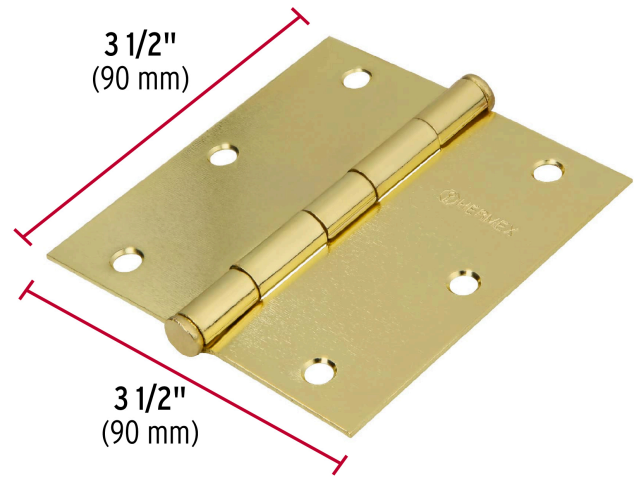

Datos de Empaque (Medidas y pesos aproximados)

Empaque Individual

Medidas: Alto: 0.9 cm (1/4") Ancho: 8.7 cm (3 1/2") Largo: 9.3 cm (3 3/4")
Peso: 0.12 kg (0.26 lb)

Inner

Medidas: Alto: 5.5 cm (2 1/4") Ancho: 10.2 cm (4") Largo: 11.3 cm (4 1/2")
Peso: 1.26 kg (2.78 lb)

Master

Medidas: Alto: 13.6 cm (5 1/4") Ancho: 22.5 cm (8 3/4") Largo: 29.5 cm (11 1/2")
Peso: 12.8 kg (28.22 lb)

Imágenes complementarias

EMPAQUE INNER