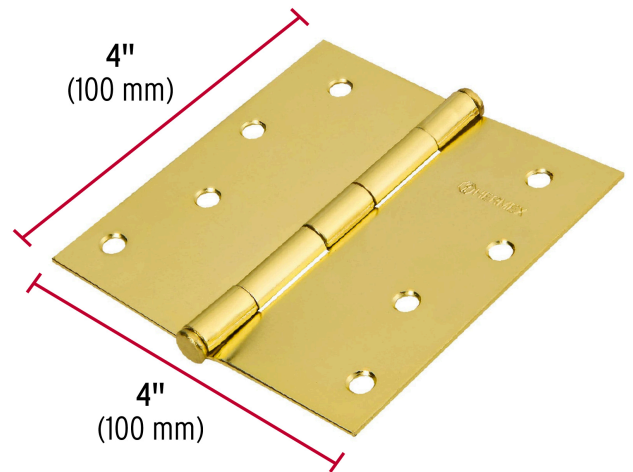

HERMEX Basic

CÓDIGO: 23686 CLAVE: BC-401PP

Bisagra cuadrada, 4", latonado, cabeza plana, HERMEX BASIC

- Fabricada en acero con acabado latonado
- Perno suelto con cabeza plana
- En carpintería y en la industria mueblera

País de origen**Fabricado en China bajo las estrictas especificaciones de GRUPO TRUPER**

Datos de Empaque (Medidas y pesos aproximados)

Empaque Individual

Medidas: Alto: 0.9 cm (1/4") Ancho: 9.9 cm (4") Largo: 10.6 cm (4 1/4")
Peso: 0.15 kg (0.33 lb)

Inner

Medidas: Alto: 6.2 cm (2 1/2") Ancho: 10.1 cm (4") Largo: 12.8 cm (5")
Peso: 1.59 kg (3.51 lb)

Master

Medidas: Alto: 12.3 cm (4 3/4") Ancho: 27.6 cm (10 3/4") Largo: 32.5 cm (12 3/4")
Peso: 16.26 kg (35.85 lb)

Imágenes complementarias

Perno suelto con cabeza plana

EMPAQUE INNER

Contiene: 10 piezas

Peso: 1.59 kg (3.51 lb)

Imágenes complementarias

EMPAQUE MASTER

Contiene: 10 inner (100 piezas)