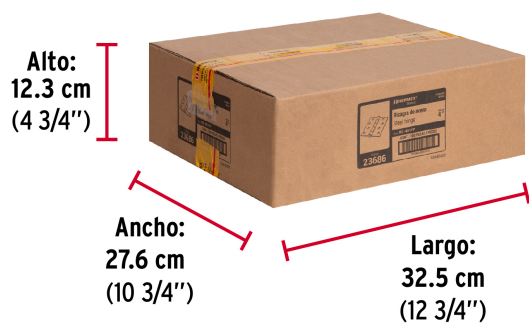

País de origen**Fabricado en China bajo las estrictas especificaciones de GRUPO TRUPER**

Datos de Empaque (Medidas y pesos aproximados)

Empaque Individual

Medidas: Alto: 0.9 cm (1/4") Ancho: 9.9 cm (4") Largo: 10.6 cm (4 1/4")
Peso: 0.15 kg (0.33 lb)

Inner

Medidas: Alto: 6.2 cm (2 1/2") Ancho: 10.1 cm (4") Largo: 12.8 cm (5")
Peso: 1.59 kg (3.51 lb)

Master

Medidas: Alto: 12.3 cm (4 3/4") Ancho: 27.6 cm (10 3/4") Largo: 32.5 cm (12 3/4")
Peso: 16.26 kg (35.85 lb)

Imágenes complementarias

Perno suelto con cabeza plana

EMPAQUE INNER

Contiene: 10 piezas

Peso: 1.59 kg (3.51 lb)

Imágenes complementarias

EMPAQUE MASTER

Contiene: 10 inner (100 piezas)

Peso: 16.26 kg (35.85 lb)