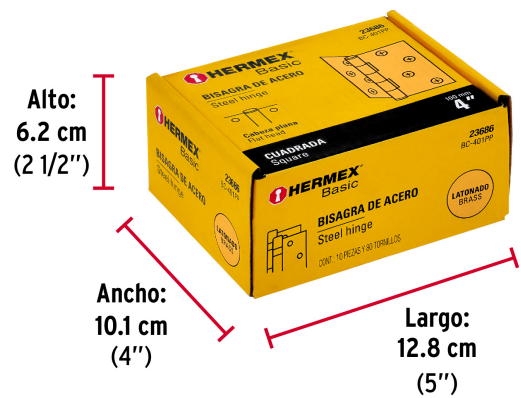

HERMEX Basic

CÓDIGO: 23686 CLAVE: BC-401PP

Bisagra cuadrada, 4", latonado, cabeza plana, HERMEX BASIC

- Fabricada en acero con acabado latonado
- Perno suelto con cabeza plana
- En carpintería y en la industria mueblera

País de origen**Fabricado en China bajo las estrictas especificaciones de GRUPO TRUPER**

Datos de Empaque (Medidas y pesos aproximados)

Empaque Individual

Medidas: Alto: 0.9 cm (1/4") Ancho: 9.9 cm (4") Largo: 10.6 cm (4 1/4")
Peso: 0.15 kg (0.33 lb)

Inner

Medidas: Alto: 6.2 cm (2 1/2") Ancho: 10.1 cm (4") Largo: 12.8 cm (5")
Peso: 1.59 kg (3.51 lb)

Master

Medidas: Alto: 12.3 cm (4 3/4") Ancho: 27.6 cm (10 3/4") Largo: 32.5 cm (12 3/4")
Peso: 16.26 kg (35.85 lb)

Imágenes complementarias

Perno suelto con cabeza plana

EMPAQUE INNER

Contiene: 10 piezas

Peso: 1.59 kg (3.51 lb)

Imágenes complementarias

EMPAQUE MASTER

Contiene: 10 inner (100 piezas)