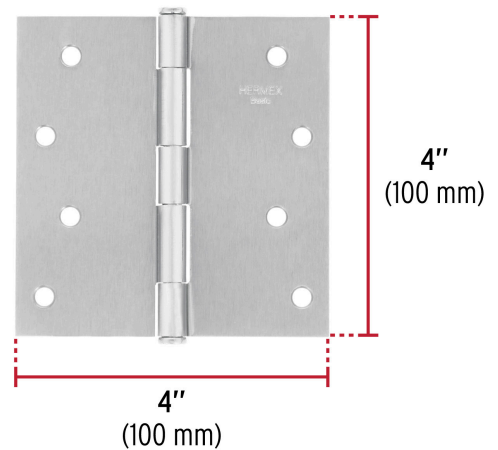

Datos de Empaque (Medidas y pesos aproximados)

Empaque Individual

Medidas: Alto: 0.9 cm (1/4") Ancho: 9.9 cm (4") Largo: 10.6 cm (4 1/4")
Peso: 0.15 kg (0.33 lb)

Inner

Medidas: Alto: 6.6 cm (2 1/2") Ancho: 10 cm (4") Largo: 12.8 cm (5") **Peso:** 1.56 kg (3.44 lb)

Master

Medidas: Alto: 12.5 cm (5") Ancho: 27.5 cm (10 3/4") Largo: 33 cm (13")
Peso: 16.16 kg (35.63 lb)

Imágenes complementarias