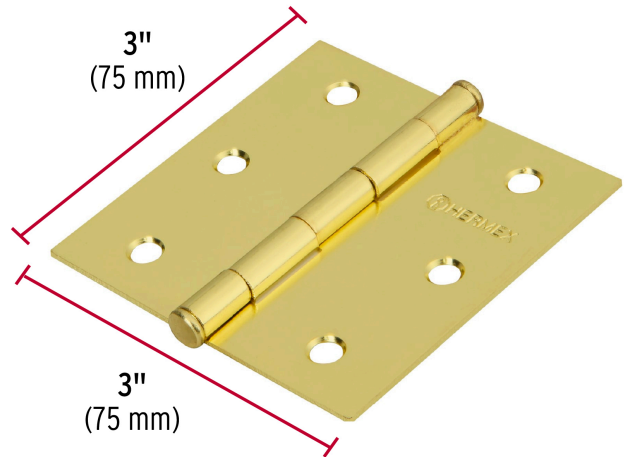

HERMEX Basic

CÓDIGO: 28800 CLAVE: BC-301PP

Bisagra cuadrada 3", latonado, cabeza plana, HERMEX BASIC

- Fabricada en acero con acabado latonado
- Perno suelto con cabeza plana
- En carpintería y en la industria mueblera

**Certificaciones y garantías**

- Garantizado contra defectos de fabricación o mano de obra. La garantía se puede hacer válida con cualquier distribuidor de TRUPER

Especificaciones

Medida	3" (75 mm)
Espesor	1.4 mm
Número de orificios	6
Empaque individual	Caja
Inner	20
Master	200
Pallet	12000

Inner

Medidas: Alto: 4.4 cm (1 3/4") Ancho: 11.4 cm (4 1/2") Largo: 13 cm (5 1/4") **Peso:** 1.75 kg (3.86 lb)

Master

Medidas: Alto: 15.3 cm (6") Ancho: 24.3 cm (9 1/2") Largo: 24.4 cm (9 1/2") **Peso:** 17.82 kg (39.29 lb)

Imágenes complementarias

Perno suelto con cabeza plana

EMPAQUE INNER

Alto: 4.4 cm (1 3/4")

Ancho: 11.4 cm (4 1/2")

Largo: 13 cm (5 1/4")

Contiene: 20 piezas

Peso: 1.75 kg (3.86 lb)