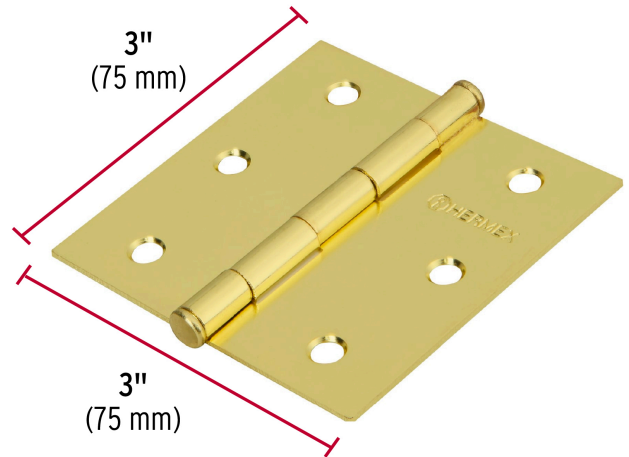

HERMEX Basic

CÓDIGO: 28800 CLAVE: BC-301PP

Bisagra cuadrada 3", latonado, cabeza plana, HERMEX BASIC

- Fabricada en acero con acabado latonado
- Perno suelto con cabeza plana
- En carpintería y en la industria mueblera

**Certificaciones y garantías**

- Garantizado contra defectos de fabricación o mano de obra. La garantía se puede hacer válida con cualquier distribuidor de TRUPER

Especificaciones

Medida	3" (75 mm)
Espesor	1.4 mm
Número de orificios	6
Empaque individual	Caja
Inner	20
Máster	200
Pallet	12000

Inner

Medidas: Alto: 4.4 cm (1 3/4") Ancho: 11.4 cm (4 1/2") Largo: 13 cm (5 1/4") **Peso:** 1.75 kg (3.86 lb)

Master

Medidas: Alto: 15.3 cm (6") Ancho: 24.3 cm (9 1/2") Largo: 24.4 cm (9 1/2") **Peso:** 17.82 kg (39.29 lb)

Imágenes complementarias

Perno suelto con cabeza plana

EMPAQUE INNER

Contiene: 20 piezas

Peso: 1.75 kg (3.86 lb)

Imágenes complementarias

EMPAQUE MASTER

Contiene: 10 inner (200 piezas)