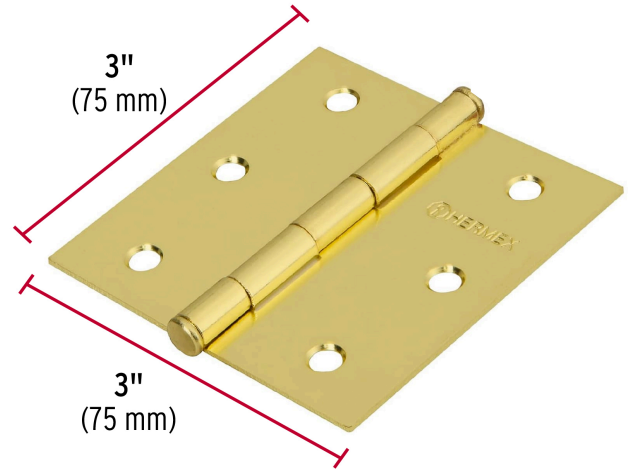

HERMEX Basic

CÓDIGO: 25050 CLAVE: BC-301PPB

Bolsa c/2 bisagras cuadradas 3", latonado, HERMEX BASIC

- Fabricadas en acero con acabado latón satinado
- Perno suelto con cabeza plana
- En carpintería y en la industria mueblera

**Certificaciones y garantías****Especificaciones**

Medida	3" (75 mm)
Espesor	1.4 mm
Número de orificios	6
Empaque individual	Bolsa
Inner	6
Máster	36
Pallet	3024

País de origen**Fabricado en China bajo las estrictas especificaciones de GRUPO TRUPER**

Imágenes complementarias

EMPAQUE INDIVIDUAL

Peso: 0.17 kg (0.4 lb)

EMPAQUE INNER

Contiene: 6 piezas

Peso: 1.08 kg (2.4 lb)

Imágenes complementarias

EMPAQUE MÁSTER

Contiene: 6 inner (36 piezas)

Peso: 6.78 kg (15 lb)