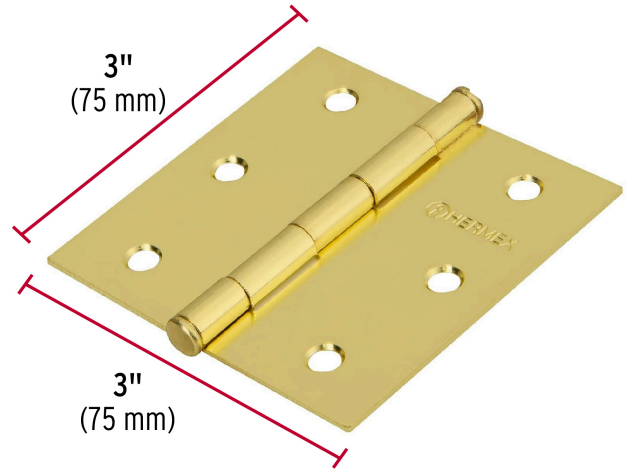

## HERMEX Basic

CÓDIGO: 25050 CLAVE: BC-301PPB

**Bolsa c/2 bisagras cuadradas 3", latonado, HERMEX BASIC**

- Fabricadas en acero con acabado latón satinado
- Perno suelto con cabeza plana
- En carpintería y en la industria mueblera

## Especificaciones

Medida	3" (75 mm)
Espesor	1.4 mm
Número de orificios	6
Empaque individual	Bolsa
Inner	6
Master	36
Pallet	3024

## País de origen

Fabricado en China bajo las estrictas especificaciones de GRUPO TRUPER

Imágenes complementarias

Perno suelto con  
cabeza plana

EMPAQUE INDIVIDUAL

Alto  
17.5 cm  
(6.9")

Largo  
7.5 cm  
(3")