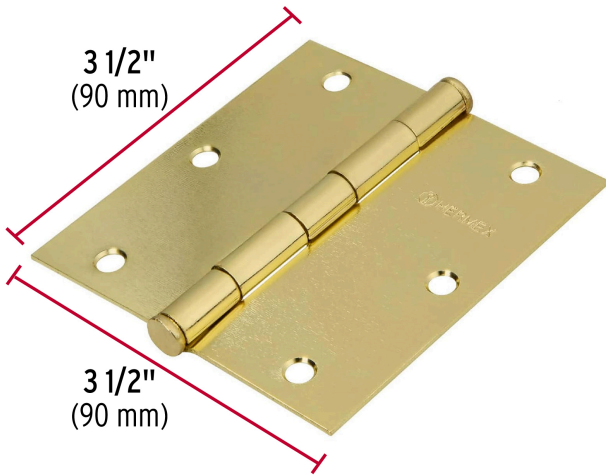

HERMEX Basic

CÓDIGO: 23698 CLAVE: BC-351PPB

Bolsa c/2 bisagras cuadradas 3-1/2", latonado, HERMEX BASIC

- Fabricadas en acero con acabado latón satinado
- Perno suelto con cabeza plana
- En carpintería y en la industria mueblera

**Certificaciones y garantías****Especificaciones**

Medida	3-1/2" (90 mm)
Espesor	1.4 mm
Número de orificios	6
Empaque individual	Bolsa
Inner	6
Máster	36
Pallet	3600

País de origen**Fabricado en China bajo las estrictas especificaciones de GRUPO TRUPER**

Imágenes complementarias

EMPAQUE INDIVIDUAL

Peso: 0.24 kg (0.5 lb)

EMPAQUE INNER

Contiene: 6 piezas

Peso: 1.5 kg (3.3 lb)

Imágenes complementarias

EMPAQUE MÁSTER

Contiene: 6 inner (36 piezas)

Peso: 9.24 kg (20.4 lb)