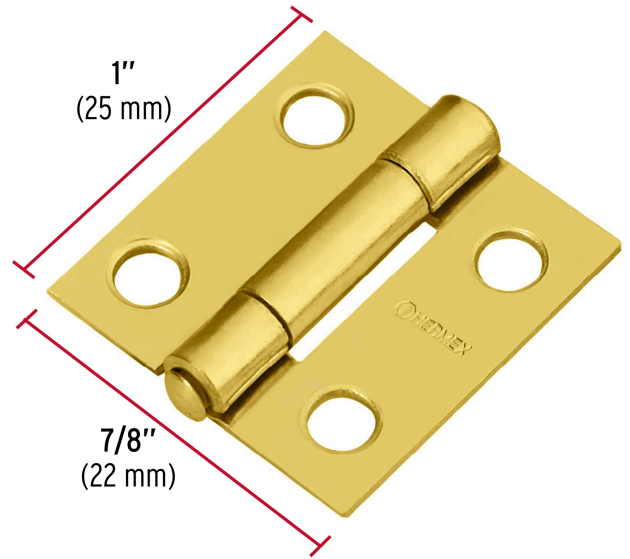

HERMEX

CÓDIGO: 43192 CLAVE: BR-101

Bisagra rectangular 1" acero latonado, HERMEX

- Fabricada en acero con acabado latonado pulido espejo
- Perno remachado con cabeza media bola
- En carpintería y en la industria mueblera

**Certificaciones y garantías**

• Garantizado contra defectos de fabricación o mano de obra. La garantía se puede hacer válida con cualquier distribuidor de TRUPER

Especificaciones

Medida (largo x ancho)	1" x 7/8" (25 x 22 mm)
Espesor	1 mm
Número de orificios	4
Empaque individual	Caja
Inner	20
Máster	200
Pallet	99000

Inner

Medidas: Alto: 4.7 cm (1 3/4") Ancho: 1.8 cm (3/4") Largo: 7.9 cm (3") **Peso:** 0.15 kg (0.33 lb)

Master

Medidas: Alto: 8.8 cm (3 1/2") Ancho: 9.6 cm (3 3/4") Largo: 10 cm (4") **Peso:** 1.56 kg (3.44 lb)

Imágenes complementarias

Perno remachado con cabeza media bola

EMPAQUE INNER

Alto:
4.7 cm
(1 3/4")

Ancho:
1.8 cm
(3/4")

Largo:
7.9 cm
(3")

Contiene: 20 piezas

Peso: 0.15 kg (0.33 lb)