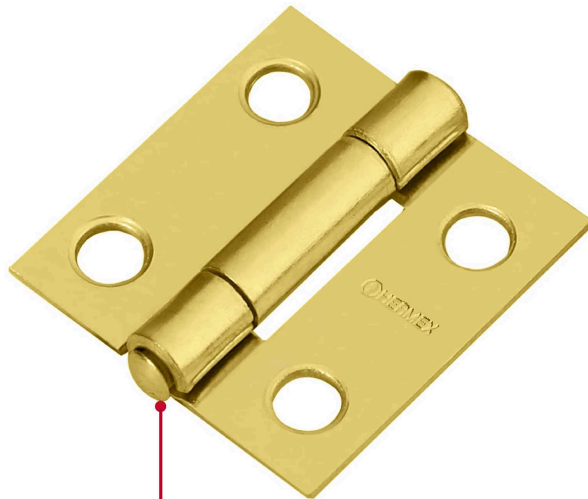

HERMEX

CÓDIGO: 43192 CLAVE: BR-101

Bisagra rectangular 1" acero latonado, HERMEX

- Fabricada en acero con acabado latonado pulido espejo
- Perno remachado con cabeza media bola
- En carpintería y en la industria mueblera

Inner

Medidas: Alto: 4.7 cm (1 3/4") Ancho: 1.8 cm (3/4") Largo: 7.9 cm (3") **Peso:** 0.15 kg (0.33 lb)

Master

Medidas: Alto: 8.8 cm (3 1/2") Ancho: 9.6 cm (3 3/4") Largo: 10 cm (4") **Peso:** 1.56 kg (3.44 lb)

Imágenes complementarias

Perno remachado con cabeza media bola

EMPAQUE INNER

Alto:
4.7 cm
(1 3/4")

Ancho:
1.8 cm
(3/4")

Largo:
7.9 cm
(3")

Contiene: 20 piezas

Peso: 0.15 kg (0.33 lb)