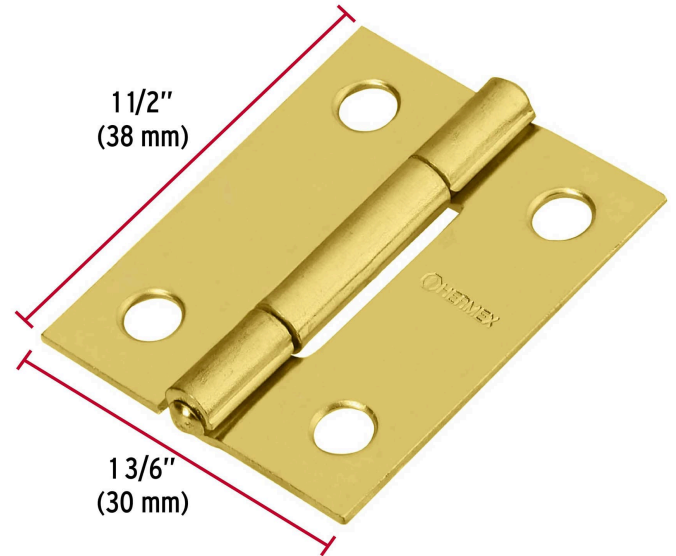

Datos de Empaque (Medidas y pesos aproximados)

Empaque Individual

Medidas: Alto: 0.5 cm (1/8") Ancho: 3 cm (1 1/4") Largo: 3.9 cm (1 1/2")
Peso: 0.01 kg (0.02 lb)

Inner

Medidas: Alto: 6.6 cm (2 1/2") Ancho: 2.3 cm (1") Largo: 8 cm (3 1/4")
Peso: 0.3 kg (0.66 lb)

Master

Medidas: Alto: 8.7 cm (3 1/2") Ancho: 11 cm (4 1/4") Largo: 13.8 cm (5 1/2")
Peso: 3.01 kg (6.64 lb)

Imágenes complementarias

EMPAQUE INNER