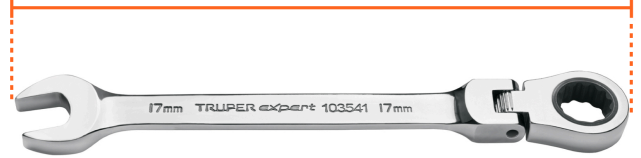

TRUPER *expert*

CÓDIGO: 103541 CLAVE: LL-2017MXF

Llave combinada con matraca 17 mm flexible, EXPERT

- Fabricada en acero al cromo vanadio, 2X más resistentes al desgaste que las de acero al carbono
- Mecanismo con 90 dientes que permite apretar o aflojar con un movimiento mínimo en áreas estrechas
- Cabeza articulada con 180° de inclinación para fácil acceso
- Pulido espejo para fácil limpieza

**Certificaciones y garantías**

- Cumple la norma ASME B107.100

**Especificaciones**

Medida	17 mm
Largo	220 mm

País de origen**Fabricado en China bajo las estrictas especificaciones de GRUPO TRUPER**

Imágenes complementarias

 **Mecanismo de 90 dientes**

 **Cabeza articulada con 180° de inclinación para fácil acceso**

Fabricada en acero al cromo vanadio

 **12 puntas para tuercas hexagonales y cuadradas**

Largo 220 mm

EMPAQUE INNER

Alto: 5 cm (2")

Ancho: 5.9 cm (2 1/2")

Largo: 31 cm (12")

Contiene: 3 piezas

Peso: 0.67 kg (1.5 lb)

Imágenes complementarias**EMPAQUE MASTER****Contiene: 12 inner (36 piezas)****Peso: 8.4 kg (18.5 lb)**