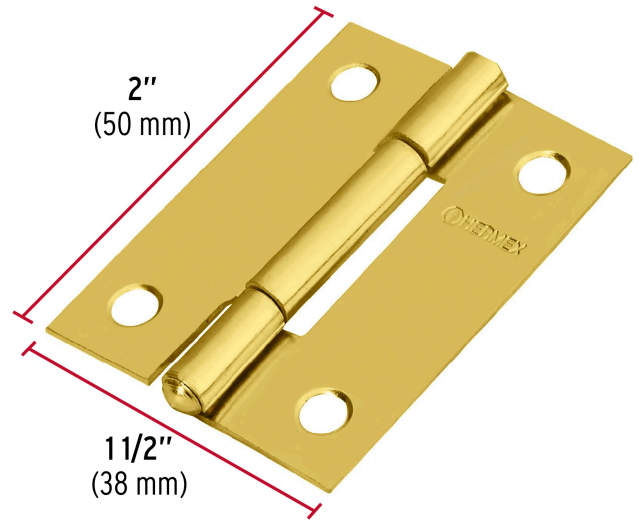

HERMEX

CÓDIGO: 43194 CLAVE: BR-201

Bisagra rectangular 2" acero latonado, HERMEX

- Fabricada en acero con acabado latonado pulido espejo
- Perno remachado con cabeza media bola
- En carpintería y en la industria mueblera

**Certificaciones y garantías**

• Garantizado contra defectos de fabricación o mano de obra. La garantía se puede hacer válida con cualquier distribuidor de TRUPER

Especificaciones

Medida (largo x ancho)	2" x 1-1/2" (50 x 38 mm)
Espesor	1.1 mm
Número de orificios	4
Empaque individual	Caja
Inner	20
Master	200
Pallet	41000

Inner

Medidas: Alto: 7.6 cm (3") Ancho: 2.4 cm (1") Largo: 9.5 cm (3 3/4") **Peso:** 0.5 kg (1.10 lb)

Master

Medidas: Alto: 10.2 cm (4") Ancho: 13.4 cm (5 1/4") Largo: 15.8 cm (6 1/4")
Peso: 5.1 kg (11.24 lb)

Imágenes complementarias

Perno remachado con cabeza media bola

EMPAQUE INNER

Contiene: 20 piezas

Peso: 0.5 kg (1.10 lb)

Imágenes complementarias

EMPAQUE MASTER

Contiene: 10 inner (200 piezas)