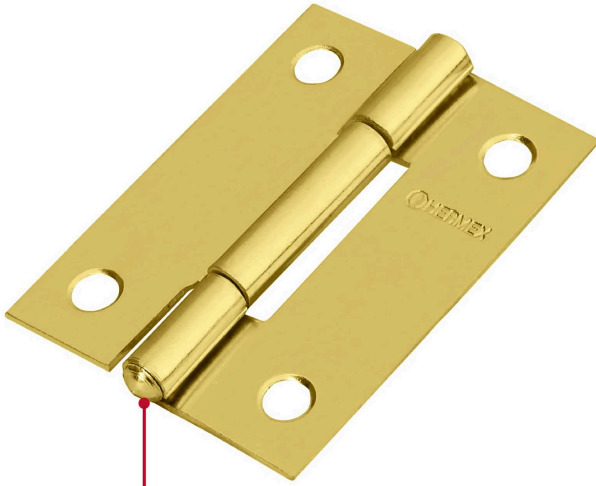

HERMEX

CÓDIGO: 43194 CLAVE: BR-201

Bisagra rectangular 2" acero latonado, HERMEX

- Fabricada en acero con acabado latonado pulido espejo
- Perno remachado con cabeza media bola
- En carpintería y en la industria mueblera

**Certificaciones y garantías**

• Garantizado contra defectos de fabricación o mano de obra. La garantía se puede hacer válida con cualquier distribuidor de TRUPER

Especificaciones

Medida (largo x ancho)	2" x 1-1/2" (50 x 38 mm)
Espesor	1.1 mm
Número de orificios	4
Empaque individual	Caja
Inner	20
Master	200
Pallet	41000

Inner

Medidas: Alto: 7.6 cm (3") Ancho: 2.4 cm (1") Largo: 9.5 cm (3 3/4") **Peso:** 0.5 kg (1.10 lb)

Master

Medidas: Alto: 10.2 cm (4") Ancho: 13.4 cm (5 1/4") Largo: 15.8 cm (6 1/4")
Peso: 5.1 kg (11.24 lb)

Imágenes complementarias

Perno remachado con cabeza media bola

EMPAQUE INNER

Contiene: 20 piezas

Peso: 0.5 kg (1.10 lb)

Imágenes complementarias

EMPAQUE MASTER

Contiene: 10 inner (200 piezas)