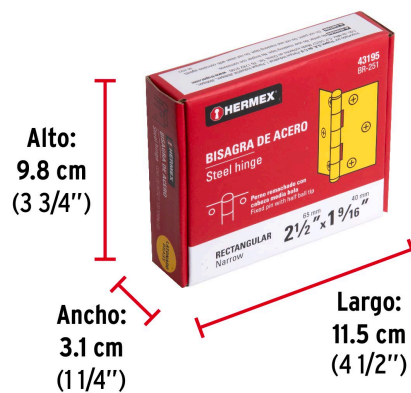

HERMEX

CÓDIGO: 43195 CLAVE: BR-251

Bisagra rectangular 2-1/2" acero latonado, HERMEX

- Fabricada en acero con acabado latonado pulido espejo
- Perno remachado con cabeza media bola
- En carpintería y en la industria mueblera

**Certificaciones y garantías**

• Garantizado contra defectos de fabricación o mano de obra. La garantía se puede hacer válida con cualquier distribuidor de TRUPER

Especificaciones

Medida (largo x ancho)	2-1/2" x 1-5/8" (65 x 40 mm)
Espesor	1.3 mm
Número de orificios	6
Empaque individual	Caja
Inner	20
Master	200
Pallet	24000

Inner

Medidas: Alto: 9.8 cm (3 3/4") Ancho: 3.1 cm (1 1/4") Largo: 11.5 cm (4 1/2")
Peso: 0.73 kg (1.61 lb)

Master

Medidas: Alto: 13.2 cm (5 1/4") Ancho: 16.8 cm (6 1/2") Largo: 21 cm (8 1/4")
Peso: 7.46 kg (16.45 lb)

Imágenes complementarias

Perno remachado con cabeza media bola

EMPAQUE INNER

Contiene: 20 piezas

Peso: 0.73 kg (1.61 lb)

Imágenes complementarias

EMPAQUE MASTER

Contiene: 10 inner (200 piezas)