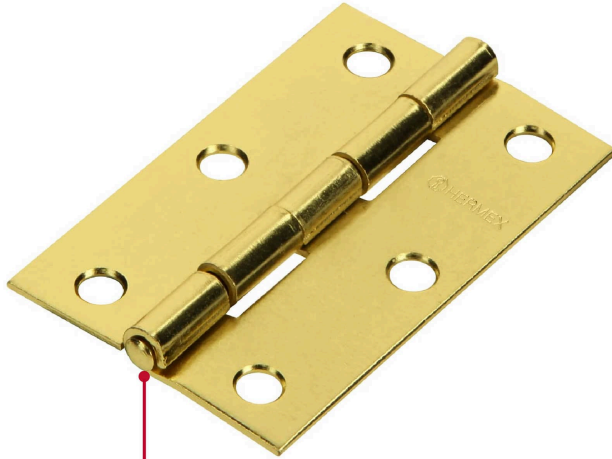

HERMEX

CÓDIGO: 43195 CLAVE: BR-251

Bisagra rectangular 2-1/2" acero latonado, HERMEX

- Fabricada en acero con acabado latonado pulido espejo
- Perno remachado con cabeza media bola
- En carpintería y en la industria mueblera

País de origen**Fabricado en China bajo las estrictas especificaciones de GRUPO TRUPER**

Datos de Empaque (Medidas y pesos aproximados)

Empaque Individual

Medidas: Alto: 0.6 cm (1/8") Ancho: 4.1 cm (1 1/2") Largo: 6.6 cm (2 1/2")
Peso: 0.03 kg (0.07 lb)

Inner

Medidas: Alto: 9.8 cm (3 3/4") Ancho: 3.1 cm (1 1/4") Largo: 11.5 cm (4 1/2")
Peso: 0.73 kg (1.61 lb)

Master

Medidas: Alto: 13.2 cm (5 1/4") Ancho: 16.8 cm (6 1/2") Largo: 21 cm (8 1/4")
Peso: 7.46 kg (16.45 lb)

Imágenes complementarias

Perno remachado con cabeza media bola

EMPAQUE INNER

Contiene: 20 piezas

Peso: 0.73 kg (1.61 lb)

Imágenes complementarias

EMPAQUE MASTER

Contiene: 10 inner (200 piezas)