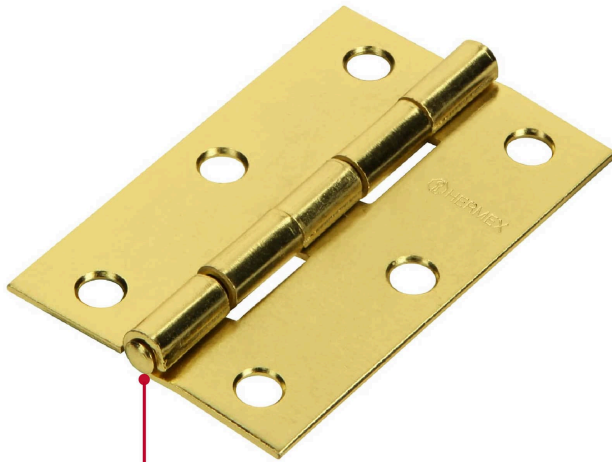

HERMEX

CÓDIGO: 43195 CLAVE: BR-251

Bisagra rectangular 2-1/2" acero latonado, HERMEX

- Fabricada en acero con acabado latonado pulido espejo
- Perno remachado con cabeza media bola
- En carpintería y en la industria mueblera

Inner

Medidas: Alto: 9.8 cm (3 3/4") Ancho: 3.1 cm (1 1/4") Largo: 11.5 cm (4 1/2")
Peso: 0.73 kg (1.61 lb)

Master

Medidas: Alto: 13.2 cm (5 1/4") Ancho: 16.8 cm (6 1/2") Largo: 21 cm (8 1/4")
Peso: 7.46 kg (16.45 lb)

Imágenes complementarias

Perno remachado con cabeza media bola

EMPAQUE INNER

Contiene: 20 piezas

Peso: 0.73 kg (1.61 lb)

Imágenes complementarias

EMPAQUE MASTER

Contiene: 10 inner (200 piezas)