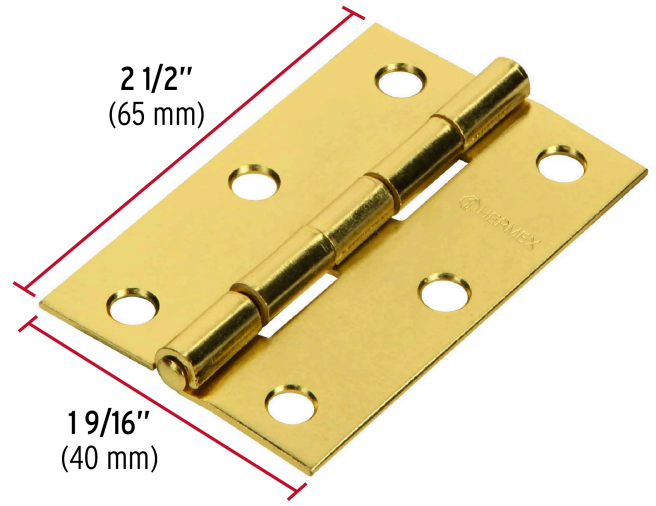

HERMEX

CÓDIGO: 43195 CLAVE: BR-251

Bisagra rectangular 2-1/2" acero latonado, HERMEX

- Fabricada en acero con acabado latonado pulido espejo
- Perno remachado con cabeza media bola
- En carpintería y en la industria mueblera

**Certificaciones y garantías**

- Garantizado contra defectos de fabricación o mano de obra. La garantía se puede hacer válida con cualquier distribuidor de TRUPER

Especificaciones

Medida (largo x ancho)	2-1/2" x 1-5/8" (65 x 40 mm)
Espesor	1.3 mm
Número de orificios	6
Empaque individual	Caja
Inner	20
Master	200
Pallet	24000

Inner

Medidas: Alto: 9.8 cm (3 3/4") Ancho: 3.1 cm (1 1/4") Largo: 11.5 cm (4 1/2")
Peso: 0.73 kg (1.61 lb)

Master

Medidas: Alto: 13.2 cm (5 1/4") Ancho: 16.8 cm (6 1/2") Largo: 21 cm (8 1/4")
Peso: 7.46 kg (16.45 lb)

Imágenes complementarias

Perno remachado con cabeza media bola

EMPAQUE INNER

Contiene: 20 piezas

Peso: 0.73 kg (1.61 lb)

Imágenes complementarias

EMPAQUE MASTER

Contiene: 10 inner (200 piezas)