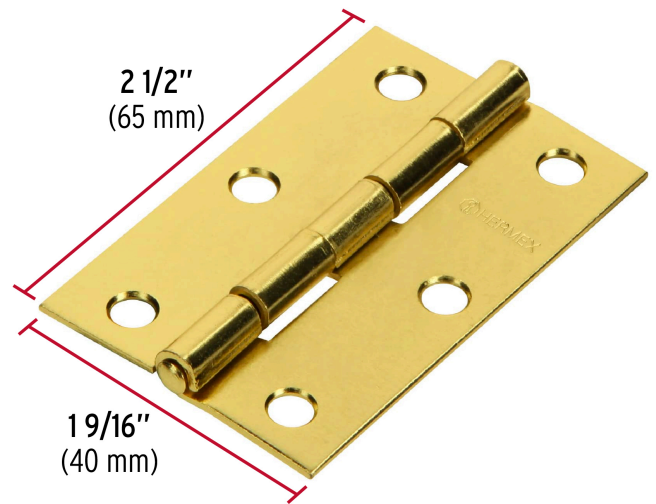

HERMEX

CÓDIGO: 43195 CLAVE: BR-251

Bisagra rectangular 2-1/2" acero latonado, HERMEX

- Fabricada en acero con acabado latonado pulido espejo
- Perno remachado con cabeza media bola
- En carpintería y en la industria mueblera

**Certificaciones y garantías**

• Garantizado contra defectos de fabricación o mano de obra. La garantía se puede hacer válida con cualquier distribuidor de TRUPER

Especificaciones

Medida (largo x ancho)	2-1/2" x 1-5/8" (65 x 40 mm)
Espesor	1.3 mm
Número de orificios	6
Empaque individual	Caja
Inner	20
Master	200
Pallet	24000

Inner

Medidas: Alto: 9.8 cm (3 3/4") Ancho: 3.1 cm (1 1/4") Largo: 11.5 cm (4 1/2")
Peso: 0.73 kg (1.61 lb)

Master

Medidas: Alto: 13.2 cm (5 1/4") Ancho: 16.8 cm (6 1/2") Largo: 21 cm (8 1/4")
Peso: 7.46 kg (16.45 lb)

Imágenes complementarias

Perno remachado con cabeza media bola

EMPAQUE INNER

Contiene: 20 piezas

Peso: 0.73 kg (1.61 lb)

Imágenes complementarias

EMPAQUE MASTER

Contiene: 10 inner (200 piezas)