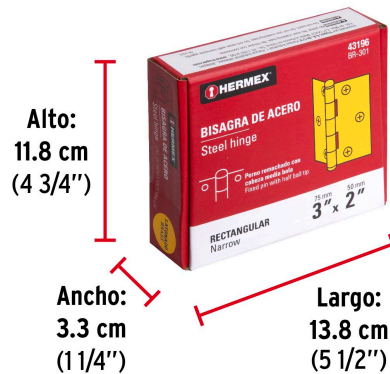

Contiene: 20 piezas

Peso: 1.32 kg (2.91 lb)