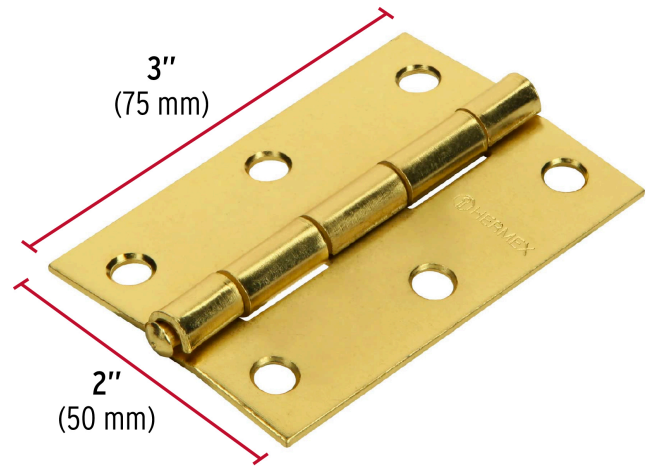

**HERMEX**

CÓDIGO: 43196 CLAVE: BR-301

**Bisagra rectangular 3" acero latonado, HERMEX**

- Fabricada en acero con acabado latonado pulido espejo
- Perno remachado con cabeza media bola
- En carpintería y en la industria mueblera

**País de origen**

Fabricado en China bajo las estrictas especificaciones de GRUPO TRUPER

**Datos de Empaque (Medidas y pesos aproximados)**

**Empaque Individual**

**Medidas:** Alto: 0.7 cm (1/4") Ancho: 4.9 cm (2") Largo: 7.8 cm (3") **Peso:** 0.06 kg (0.13 lb)

**Inner**

**Medidas:** Alto: 11.8 cm (4 3/4") Ancho: 3.3 cm (1 1/4") Largo: 13.8 cm (5 1/2") **Peso:** 1.32 kg (2.91 lb)

**Master**

**Medidas:** Alto: 15.5 cm (6") Ancho: 18 cm (7") Largo: 25 cm (9 3/4") **Peso:** 13.42 kg (29.59 lb)

**Imágenes complementarias**

**Perno remachado con cabeza media bola**

**EMPAQUE INNER**

**Contiene: 20 piezas**

**Peso: 1.32 kg (2.91 lb)**