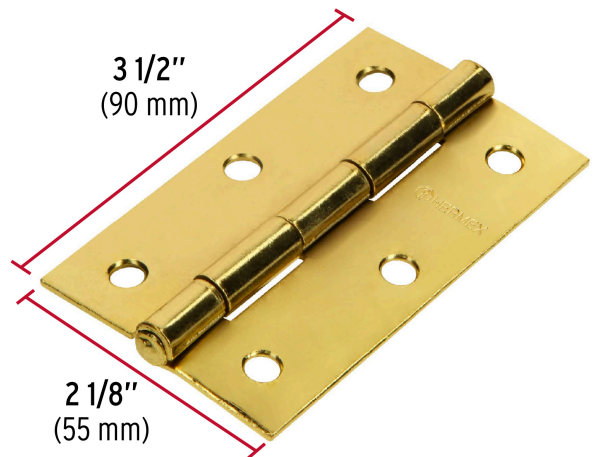

HERMEX

CÓDIGO: 43197 CLAVE: BR-351

Bisagra rectangular 3-1/2" acero latonado, HERMEX

- Fabricada en acero con acabado latonado pulido espejo
- Perno remachado con cabeza media bola
- En carpintería y en la industria mueblera

País de origen**Fabricado en China bajo las estrictas especificaciones de GRUPO TRUPER**

Datos de Empaque (Medidas y pesos aproximados)

Empaque Individual

Medidas: Alto: 0.9 cm (1/4") Ancho: 5.3 cm (2") Largo: 9.3 cm (3 3/4")
Peso: 0.09 kg (0.20 lb)

Inner

Medidas: Alto: 3.7 cm (1 1/2") Ancho: 10 cm (4") Largo: 10.9 cm (4 1/4")
Peso: 0.92 kg (2.03 lb)

Master

Medidas: Alto: 13.3 cm (5 1/4") Ancho: 20 cm (7 3/4") Largo: 21.3 cm (8 1/2")
Peso: 9.56 kg (21.08 lb)

Imágenes complementarias

Perno remachado con cabeza media bola

EMPAQUE INNER

Alto:
3.7 cm
(1 1/2")

Ancho:
10 cm
(4")

Largo:
10.9 cm
(4 1/4")

Contiene: 10 piezas

Peso: 0.92 kg (2.03 lb)