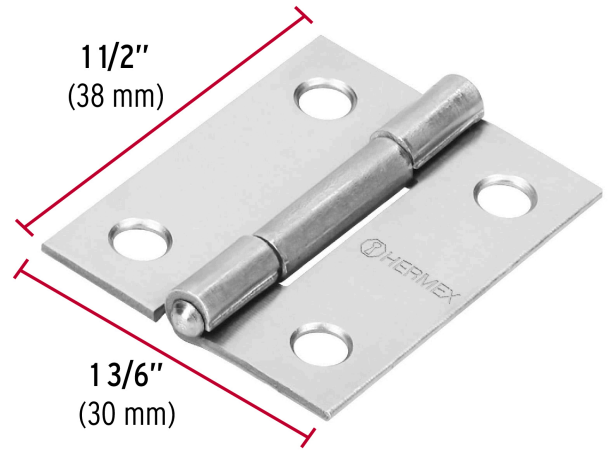

HERMEX

CÓDIGO: 43186 CLAVE: BR-150

Bisagra rectangular 1-1/2" acero pulido, HERMEX

- Fabricada en acero inoxidable con acabado pulido
- Perno remachado con cabeza media bola
- En carpintería y en la industria mueblera

**Certificaciones y garantías**

- Garantizado contra defectos de fabricación o mano de obra. La garantía se puede hacer válida con cualquier distribuidor de TRUPER

Especificaciones

Medida (largo x ancho)	1-1/2" x 1-3/16" (38 x 30 mm)
Espesor	1.1 mm
Número de orificios	4
Empaque individual	Caja
Inner	20
Máster	200
Pallet	60000

País de origen**Fabricado en China bajo las estrictas especificaciones de GRUPO TRUPER**

Imágenes complementarias

Perno remachado con cabeza media bola

EMPAQUE INNER

Contiene: 20 piezas

Peso: 0.29 kg (0.6 lb)

Imágenes complementarias

EMPAQUE MÁSTER

Contiene: 10 inner (200 piezas)

Peso: 3 kg (6.6 lb)