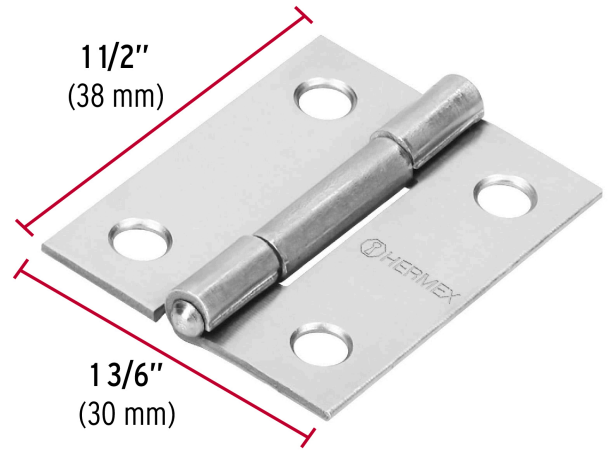

HERMEX

CÓDIGO: 43186 CLAVE: BR-150

Bisagra rectangular 1-1/2" acero pulido, HERMEX

- Fabricada en acero inoxidable con acabado pulido
- Perno remachado con cabeza media bola
- En carpintería y en la industria mueblera

**Certificaciones y garantías**

- Garantizado contra defectos de fabricación o mano de obra. La garantía se puede hacer válida con cualquier distribuidor de TRUPER

Especificaciones

Medida (largo x ancho)	1-1/2" x 1-3/16" (38 x 30 mm)
Espesor	1.1 mm
Número de orificios	4
Empaque individual	Caja
Inner	20
Master	200
Pallet	60000

País de origen**Fabricado en China bajo las estrictas especificaciones de GRUPO TRUPER**

Imágenes complementarias

Perno remachado con cabeza media bola

EMPAQUE INNER

EMPAQUE MÁSTER

Contiene: 20 piezas

Peso: 0.29 kg (0.6 lb)

Contiene: 10 inner (200 piezas)

Peso: 3 kg (6.6 lb)

Imágenes complementarias