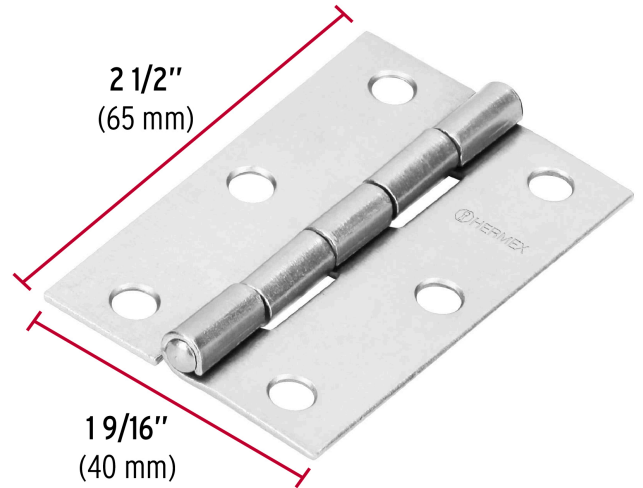

HERMEX

CÓDIGO: 43188 CLAVE: BR-250

Bisagra rectangular 2-1/2" acero pulido, HERMEX

- Fabricada en acero inoxidable con acabado pulido
- Perno remachado con cabeza media bola
- En carpintería y en la industria mueblera

**Certificaciones y garantías**

- Garantizado contra defectos de fabricación o mano de obra. La garantía se puede hacer válida con cualquier distribuidor de TRUPER

Especificaciones

Medida (largo x ancho)	2-1/2" x 1-9/8" (65 x 40 mm)
Espesor	1.3 mm
Número de orificios	6
Empaque individual	Caja
Inner	20
Máster	200
Pallet	24800

País de origen**Fabricado en China bajo las estrictas especificaciones de GRUPO TRUPER**

Imágenes complementarias

Perno remachado con cabeza media bola

EMPAQUE INNER

Contiene: 20 piezas

Peso: 0.74 kg (1.6 lb)

Imágenes complementarias

EMPAQUE MÁSTER

Contiene: 10 inner (200 piezas)

Peso: 7.64 kg (16.8 lb)