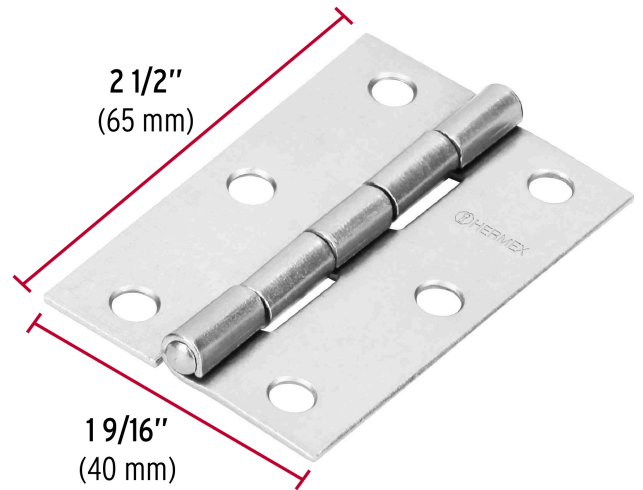

HERMEX

CÓDIGO: 43188 CLAVE: BR-250

Bisagra rectangular 2-1/2" acero pulido, HERMEX

- Fabricada en acero inoxidable con acabado pulido
- Perno remachado con cabeza media bola
- En carpintería y en la industria mueblera

**Certificaciones y garantías**

- Garantizado contra defectos de fabricación o mano de obra. La garantía se puede hacer válida con cualquier distribuidor de TRUPER

Especificaciones

Medida (largo x ancho)	2-1/2" x 1-9/8" (65 x 40 mm)
Espesor	1.3 mm
Número de orificios	6
Empaque individual	Caja
Inner	20
Master	200
Pallet	24800

País de origen**Fabricado en China bajo las estrictas especificaciones de GRUPO TRUPER**

Imágenes complementarias

Perno remachado con cabeza media bola

EMPAQUE INNER

Contiene: 20 piezas

Peso: 0.74 kg (1.6 lb)

EMPAQUE MÁSTER

Contiene: 10 inner (200 piezas)

Peso: 7.64 kg (16.8 lb)

Imágenes complementarias