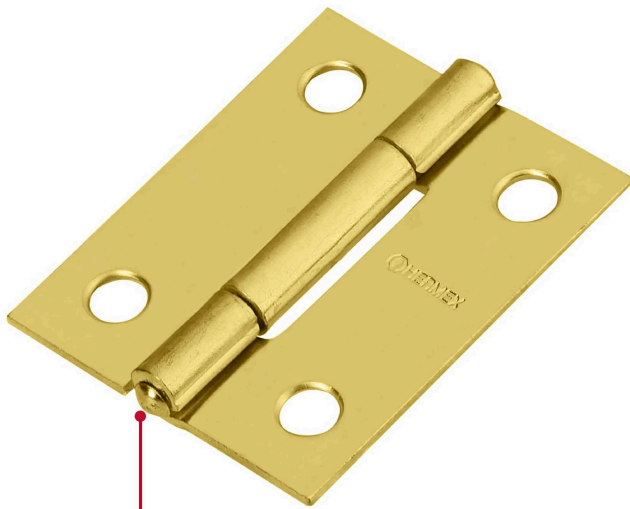

HERMEX

CÓDIGO: 43206 CLAVE: BR-151B

Bolsa con 2 bisagras rectangulares 1-1/2", acero latonado

- Fabricadas en acero con acabado latonado
- Perno remachado con cabeza media bola
- En carpintería y en la industria mueblera

**Certificaciones y garantías****Especificaciones**

Medida (largo x ancho)	1 1/2" x 1 3/16" (38 x 30 mm)
Espesor	1 mm
Número de orificios	4
Empaque individual	Bolsa
Inner	6
Máster	36
Pallet	7920

País de origen**Fabricado en China bajo las estrictas especificaciones de GRUPO TRUPER**

Imágenes complementarias

Perno remachado con cabeza media bola

EMPAQUE INDIVIDUAL

Alto:
14.5 cm
(5 1/2")

Largo:
5.5 cm
(2")

Peso: 0.03 kg (0.07 lb)

EMPAQUE INNER

Alto:
4.5 cm
(2")

Ancho:
9 cm
(3 1/2")

Largo:
12 cm
(4 1/2")

Contiene: 6 piezas

Peso: 0.2 kg (0.4 lb)

Imágenes complementarias

EMPAQUE MASTER

Contiene: 6 inner (36 piezas)

Peso: 1.31 kg (2.9 lb)