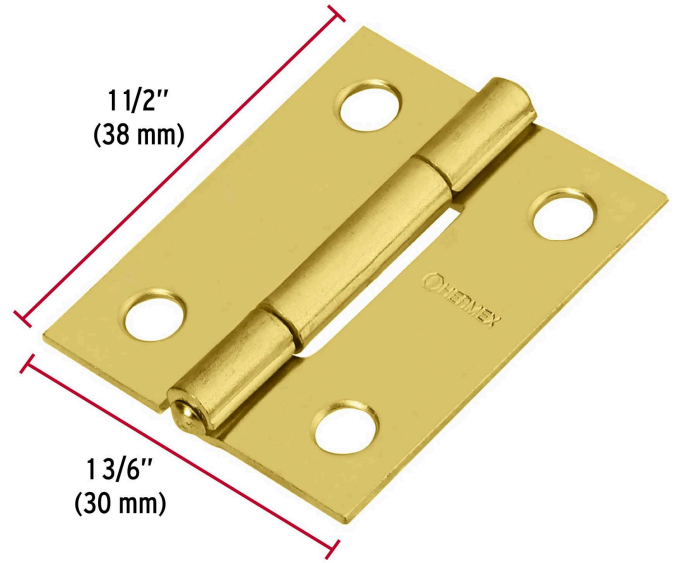

HERMEX

CÓDIGO: 43206 CLAVE: BR-151B

Bolsa con 2 bisagras rectangulares 1-1/2", acero latonado

- Fabricadas en acero con acabado latonado
- Perno remachado con cabeza media bola
- En carpintería y en la industria mueblera

**Certificaciones y garantías****Especificaciones**

Medida (largo x ancho)	1 1/2" x 1 3/16" (38 x 30 mm)
Espesor	1 mm
Número de orificios	4
Empaque individual	Bolsa
Inner	6
Máster	36
Pallet	7920

País de origen**Fabricado en China bajo las estrictas especificaciones de GRUPO TRUPER**

Imágenes complementarias

Perno remachado con cabeza media bola

EMPAQUE INDIVIDUAL

Alto:
14.5 cm
(5 1/2")

Largo:
5.5 cm
(2")

Peso: 0.03 kg (0.07 lb)

EMPAQUE INNER

Alto:
4.5 cm
(2")

Ancho:
9 cm
(3 1/2")

Largo:
12 cm
(4 1/2")

Contiene: 6 piezas

Peso: 0.2 kg (0.4 lb)

Imágenes complementarias

EMPAQUE MASTER

Contiene: 6 inner (36 piezas)

Peso: 1.31 kg (2.9 lb)