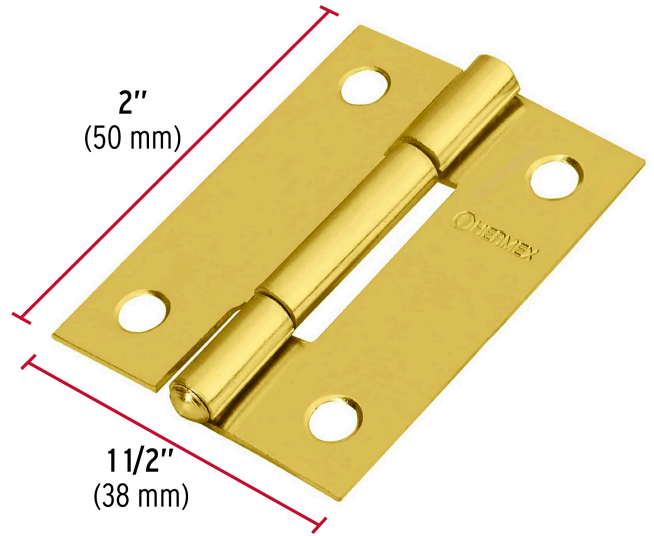

Imágenes complementarias