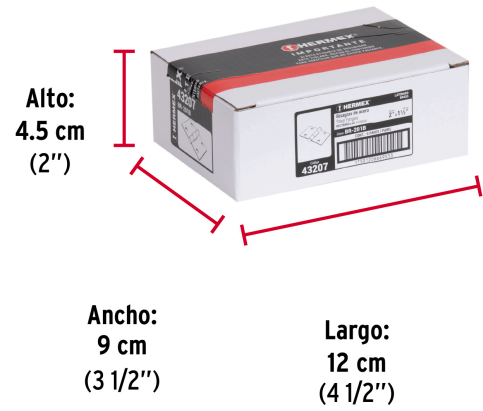

**HERMEX**

CÓDIGO: 43207 CLAVE: BR-201B

**Bolsa con 2 bisagras rectangulares 2", acero latonado**

- Fabricadas en acero con acabado latonado
- Perno remachado con cabeza media bola
- En carpintería y en la industria mueblera

**Certificaciones y garantías****Especificaciones**

Medida (largo x ancho)	2" x 1 1/2" (50 x 38 mm)
Espesor	1 mm
Número de orificios	4
Empaque individual	Bolsa
Inner	6
Máster	36
Pallet	12672

**País de origen****Fabricado en China bajo las estrictas especificaciones de GRUPO TRUPER**

**Imágenes complementarias**

**EMPAQUE INDIVIDUAL**

**Peso:** 0.05 kg (0.11 lb)

**EMPAQUE INNER**

**Contiene:** 6 piezas

**Peso:** 0.33 kg (0.7 lb)

**Imágenes complementarias**

**EMPAQUE MASTER**

**Contiene: 6 inner (36 piezas)**

**Peso: 2.07 kg (4.5 lb)**