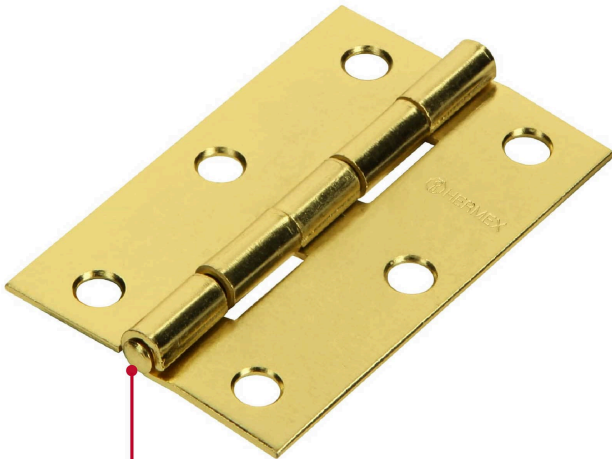

HERMEX

CÓDIGO: 43208 CLAVE: BR-251B

Bolsa con 2 bisagras rectangulares 2-1/2", acero latonado

- Fabricadas en acero con acabado latonado
- Perno remachado con cabeza media bola
- En carpintería y en la industria mueblera

**Certificaciones y garantías****Especificaciones**

Medida (largo x ancho)	2 1/2" x 1 5/8" (65 x 40 mm)
Espesor	1.2 mm
Número de orificios	6
Empaque individual	Bolsa
Inner	6
Master	36
Pallet	11520

País de origen**Fabricado en China bajo las estrictas especificaciones de GRUPO TRUPER**

Imágenes complementarias

Perno remachado con cabeza media bola

EMPAQUE INDIVIDUAL

Alto:
14.5 cm
(5 1/2")

Largo:
5.5 cm
(2")

Peso: 0.07 kg (0.15 lb)

Imágenes complementarias

EMPAQUE INNER