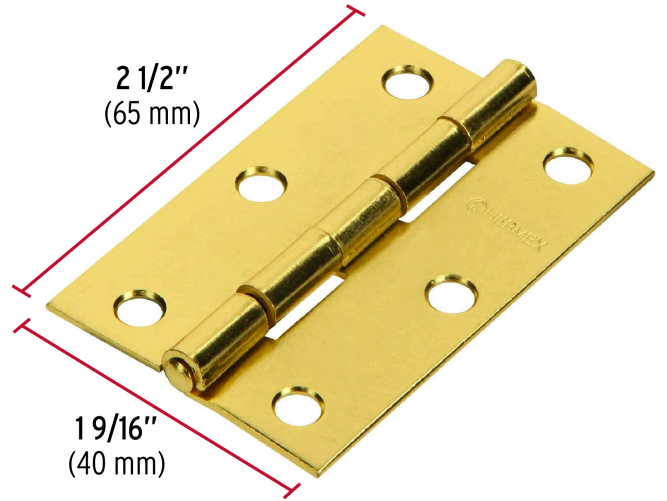

HERMEX

CÓDIGO: 43208 CLAVE: BR-251B

Bolsa con 2 bisagras rectangulares 2-1/2", acero latonado

- Fabricadas en acero con acabado latonado
- Perno remachado con cabeza media bola
- En carpintería y en la industria mueblera

**Certificaciones y garantías****Especificaciones**

Medida (largo x ancho)	2 1/2" x 1 5/8" (65 x 40 mm)
Espesor	1.2 mm
Número de orificios	6
Empaque individual	Bolsa
Inner	6
Master	36
Pallet	11520

País de origen**Fabricado en China bajo las estrictas especificaciones de GRUPO TRUPER**

Imágenes complementarias

Perno remachado con cabeza media bola

EMPAQUE INDIVIDUAL

Alto:
14.5 cm
(5 1/2")

Largo:
5.5 cm
(2")

Peso: 0.07 kg (0.15 lb)

Imágenes complementarias

EMPAQUE INNER