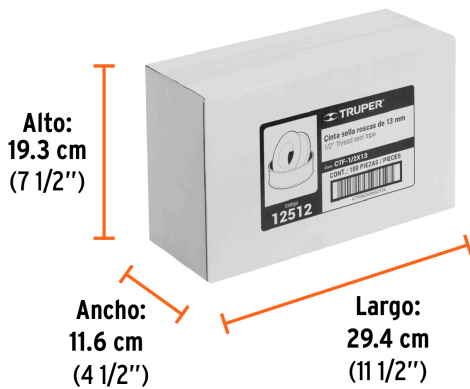

**Certificaciones y garantías**

- Garantizado contra defectos de fabricación o mano de obra. La garantía se puede hacer válida con cualquier distribuidor de TRUPER

**Especificaciones**

Color	Blanco
Largo x Ancho	13 m x 1/2"
Espesor	0.075 mm
Elongación	12 %
Densidad alta	0.30 g/cm <sup>3</sup>
Resistencia a la tensión	0.90 kg/mm <sup>2</sup>
Empaque individual	Caja con 10 piezas
Inner	10
Master	100
Pallet	9600

**País de origen****Fabricado en China bajo las estrictas especificaciones de GRUPO TRUPER**

**Datos de Empaque (Medidas y pesos aproximados)**

**Empaque Individual**

**Medidas:** Alto: 5.5 cm (2 1/4") Ancho: 1.9 cm (3/4") Largo: 5.5 cm (2 1/4")  
**Peso:** 0.01 kg (0.02 lb)

**Inner**

**Medidas:** Alto: 9.3 cm (3 3/4") Ancho: 5.7 cm (2 1/4") Largo: 11.3 cm (4 1/2")  
**Peso:** 0.13 kg (0.29 lb)

**Master**

**Medidas:** Alto: 19.3 cm (7 1/2") Ancho: 11.6 cm (4 1/2") Largo: 29.4 cm (11 1/2")  
**Peso:** 1.46 kg (3.22 lb)

**Imágenes complementarias**

Largo: 13 m

**EMPAQUE INNER**

Contiene: 10 piezas

Peso: 0.13 kg (0.29 lb)

**EMPAQUE MASTER**

Contiene: 10 inner (100 piezas)

Peso: 1.46 kg (3.22 lb)