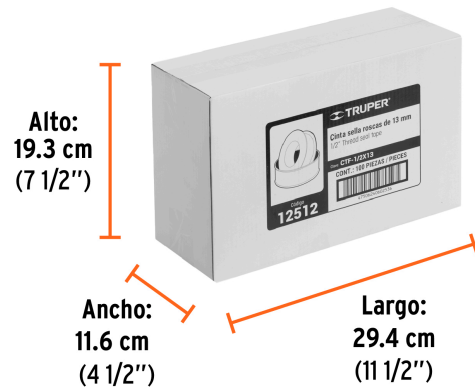

TRUPER

CÓDIGO: 12512 CLAVE: CTF-1/2X13

**Cinta sella roscas 1/2" x 13m, uso general, TRUPER**

- Fabricada en teflón
- Espesor de 0.075 mm
- Para sellar conexiones y prevenir fugas
- Ideal para tubos de metal galvanizado, plástico, acero inoxidable, bronce, cobre y aluminio

**Certificaciones y garantías**

• Garantizado contra defectos de fabricación o mano de obra. La garantía se puede hacer válida con cualquier distribuidor de TRUPER

**Especificaciones**

Color	Blanco
Largo x Ancho	13 m x 1/2"
Espesor	0.075 mm
Elongación	12 %
Densidad alta	0.30 g/cm <sup>3</sup>
Resistencia a la tensión	0.90 kg/mm <sup>2</sup>
Empaque individual	Caja con 10 piezas
Inner	10
Máster	100
Pallet	9600

**País de origen**

Fabricado en China bajo las estrictas especificaciones de GRUPO TRUPER

**Datos de Empaque (Medidas y pesos aproximados)**

<b>Empaque Individual</b>	<b>Medidas:</b> Alto: 5.5 cm (2 1/4") Ancho: 1.9 cm (3/4") Largo: 5.5 cm (2 1/4") <b>Peso:</b> 0.01 kg (0.02 lb)
<b>Inner</b>	<b>Medidas:</b> Alto: 9.3 cm (3 3/4") Ancho: 5.7 cm (2 1/4") Largo: 11.3 cm (4 1/2") <b>Peso:</b> 0.13 kg (0.29 lb)
<b>Master</b>	<b>Medidas:</b> Alto: 19.3 cm (7 1/2") Ancho: 11.6 cm (4 1/2") Largo: 29.4 cm (11 1/2") <b>Peso:</b> 1.46 kg (3.22 lb)

**Imágenes complementarias**

**EMPAQUE INNER**

Contiene: 10 piezas

Peso: 0.13 kg (0.29 lb)

**EMPAQUE MASTER**

Contiene: 10 inner (100 piezas)

Peso: 1.46 kg (3.22 lb)